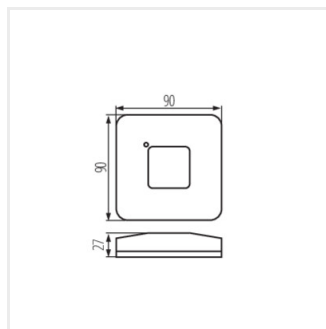

SQMOTION

Сензор за движение MW

SQMOTION-W