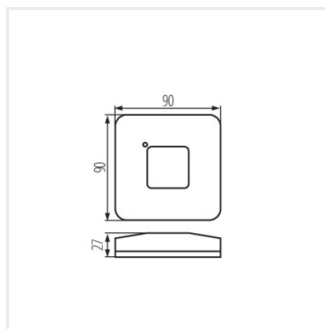

SQMOTION-B