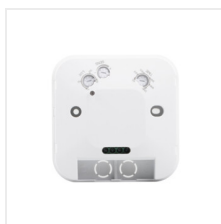

SQMOTION

Сензор за движение MW

| | | | | | | |
|-------------------|------------|----------------------|----|-----|------------------|--------------------|
| [V] 220-240 AC | [Hz] 50 | IP 20 | | | [m] max 8 | [lx] 3-2000 |
| 5÷25 | | [mm] 0,75÷1,5 | CE | EAC | UK CA | |

SQMOTION-W

| | | | | | | |
|------------|--------------|-----|---|-----|-------|-------------|
| SQMOTION-W | 37360 | 800 | за монтаж върху таван, за настенен монтаж | 360 | 10-12 | микровълнов |
| SQMOTION-B | 37361 | 800 | за монтаж върху таван, за настенен монтаж | 360 | 10-12 | микровълнов |