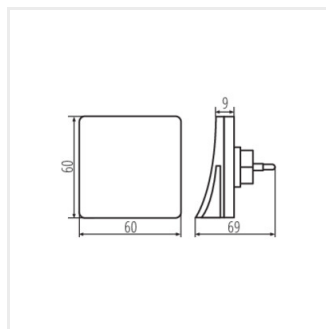

37393 HOFI LED WW W

Щепселна лампа LED

HOFI LED WW W