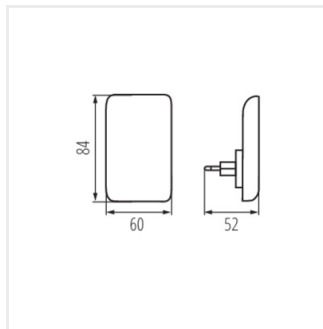

- Материал на корпуса: PC

ORISA LED

Щепселна лампа LED

ORISA LED WW W

ORISA LED WW B

ORISA LED WW W

ORISA LED WW B