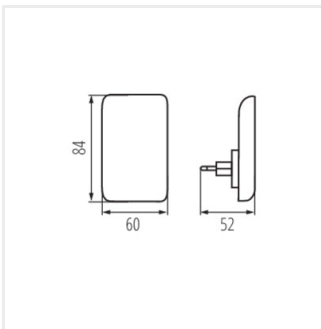

- Материал на корпуса: PC

ORISA LED

Щепселна лампа LED

ORISA LED WW W

ORISA LED WW B

ORISA LED WW W

ORISA LED WW B