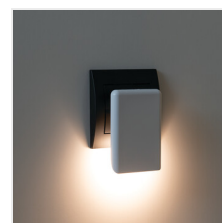

ORISA LED

Щепселна лампа LED

[V] 220-240 AC	[Hz] 50	≥ 20000	ellipse $\leq 6x$ MacAdam	Hg	SMD	
	IP 20		lm W 18	CE	EAC	UK CA

ORISA LED WW W

	[W]	[lm]	Tc [K]	
ORISA LED WW W 37394	0,28	5	3000	бял
ORISA LED WW B 37395	0,28	5	3000	черен

Kanlux ORISA LED е стилна щепселна лампа със сензор за здрач (автоматично включване и изключване в зависимост от количеството налична дневна светлина). Идеален е за поставяне в контакти в спални, детски стаи, стаи за възрастни хора или коридори. Лампата излъчва деликатна светлина (5 лумена), а елегантният ѝ дизайн ще бъде допълнителна украса на осветеното място.

- Материал на корпуса: PC

ORISA LED

Щепселна лампа LED

ORISA LED WW W

ORISA LED WW B

ORISA LED WW W

ORISA LED WW B