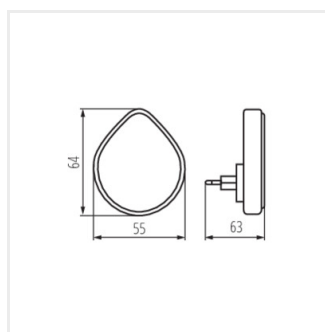

37396 ULOV LED DIM WW W

Щепселна лампа LED

[V] 220-240 AC	[Hz] 50	 ≥20000	 ≤ 6x MacAdam			
	IP 20		lm W max 60	CE	EAC	UK CA

ULOV LED DIM WW W **37396** max 0,5 max 30 3000 бял

Kanlux ULOV LED е щепселна лампа, при която интензитетът на светлината може да се регулира плавно. Има вграден сензор за здрач (автоматично включва/изключва светлината). Приветливият му дизайн позволява поставянето му в контакти в спални, детски стаи, стаи за възрастни хора или в коридори.

- Материал на корпуса: пластмаса
- Материал на дифузера: пластмаса

37396 ULOV LED DIM WW W

Щепселна лампа LED

ULOV LED DIM WW W