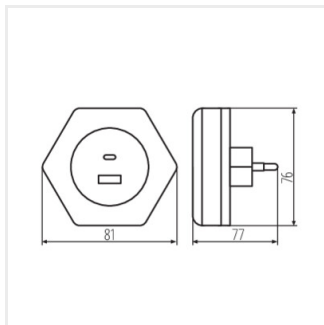

## 37397 BOLA LED 2xUSB WW W

Щепселна лампа LED

[V] 220-240 AC	[Hz] 50	≥15000	ellipse ≤ 6x MacAdam	Hg	SMD	
	IP 20			CE	EAC	UK CA

BOLA LED 2xUSB WW W **37397** max 15 4 (0,22W) 3000 бял

Kanlux BOLA LED е plug-in LED лампа с два USB порта (A и C). Лампата може да работи в един от трите режима - ON - постоянно включено / OFF - постоянно изключено / AUTO - включва се при нисък интензитет на светлината (лампата има сензор за здрач). Благодарение на USB портовете, лампата може да функционира и като зарядно за мобилни устройства. Kanlux BOLA излъчва лека нощна светлина (4 лумена) при топла бяла температура.

## 37397 BOLA LED 2xUSB WW W

---

Щепселна лампа LED

BOLA LED 2xUSB WW W