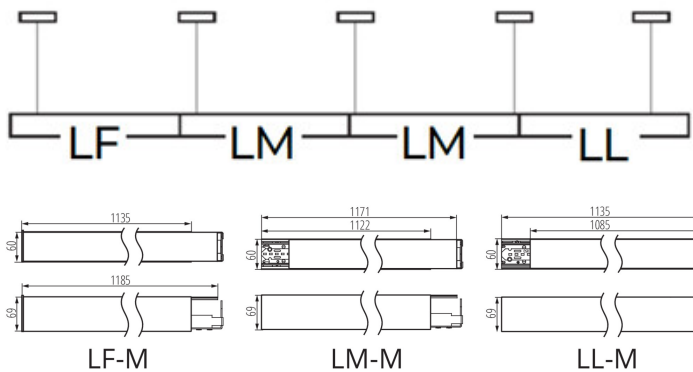

ALIN CORD 1F-SR

захранване за осветителни тела ALIN и за шини, еднофазен, сребърно, 150 cm

07871

ROPE-NT 150 SINGLE

ROPE-NT 150 SINGLE стоманено въже (единично) за окачване на осветителното, 2 бр. в комплекта