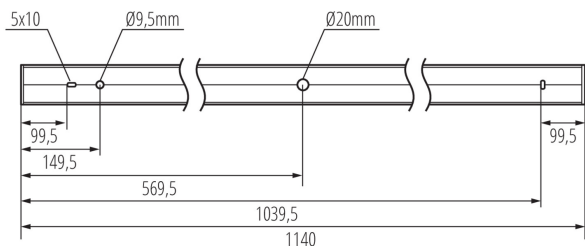

07871

ROPE-NT 150 SINGLE

ROPE-NT 150 SINGLE стоманено въже (единично) за окачване на осветителното, 2 бр. в комплекта