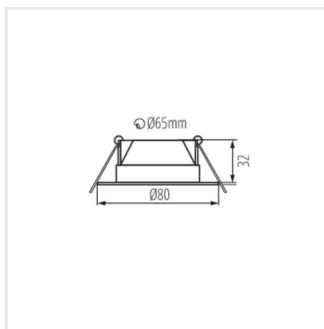

FIZU 4,8W WW-W