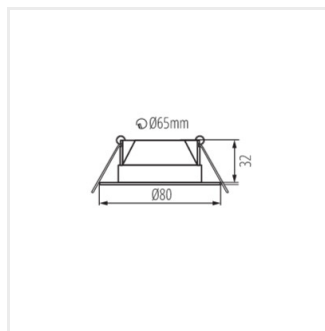

FIZU 4,8W NW-B