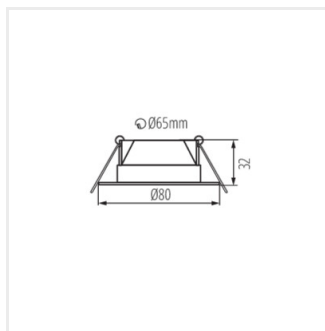

FIZU IP44 4,8W NW-B