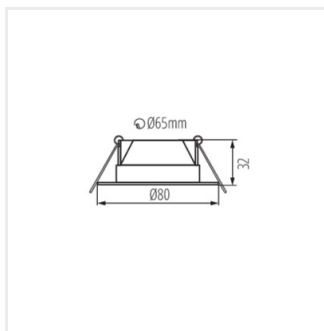

FIZU IP44 4,8W NW-W