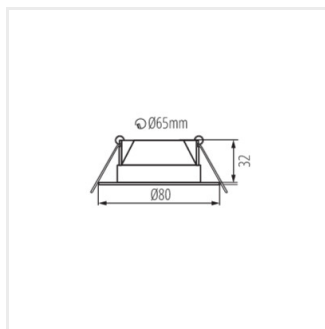

FIZU 4,8W WW-B