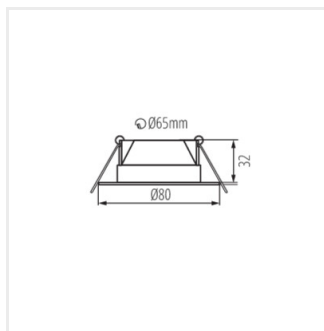

FIZU 4,8W NW-W