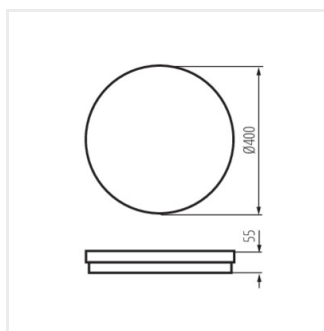

### LED плафониера

BENO ECO 12W CCT O W

BENO ECO 12W CCT O B

BENO ECO 20W CCT O W

BENO ECO 20W CCT O B

BENO ECO 30W CCT O W

BENO ECO 30W CCT O B

BENO ECO 40W CCT O W