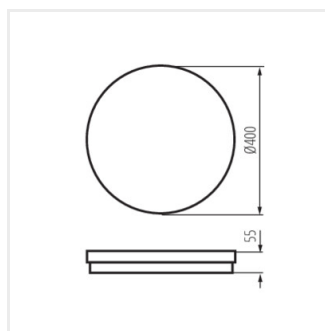

### LED плафониера

BENO ECO 12W CCT O W

BENO ECO 12W CCT O B

BENO ECO 20W CCT O W

BENO ECO 20W CCT O B

BENO ECO 30W CCT O W

BENO ECO 30W CCT O B

BENO ECO 40W CCT O W