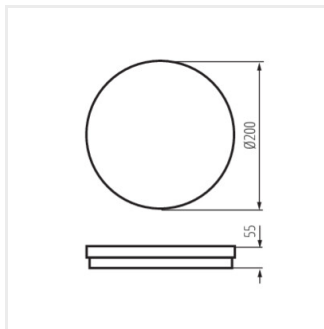

BENO ECO

LED плафониера

BENO ECO 12W CCT O W