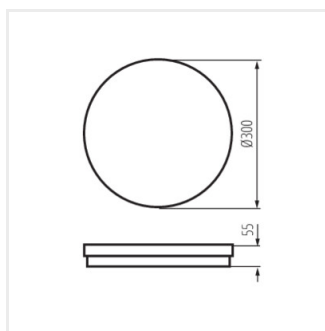

BENO ECO 30W CCT O B