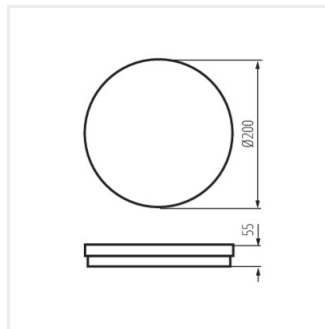

### LED плафониера

BENO ECO 12W CCT O W

BENO ECO 12W CCT O B

BENO ECO 20W CCT O W

BENO ECO 20W CCT O B

BENO ECO 30W CCT O W

BENO ECO 30W CCT O B

BENO ECO 40W CCT O W