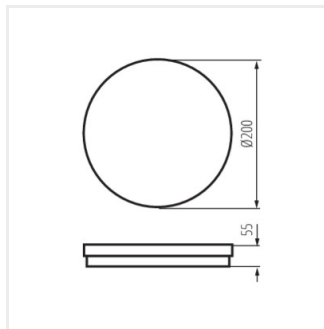

BENO ECO 20W CCT O W