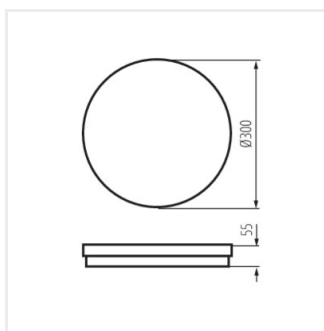

BENO ECO 30W CCT O W