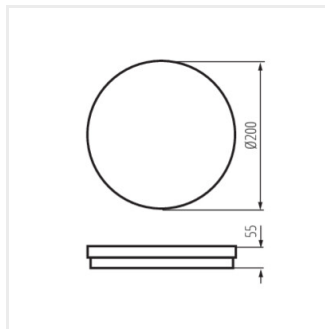

BENO ECO 12W CCT O B