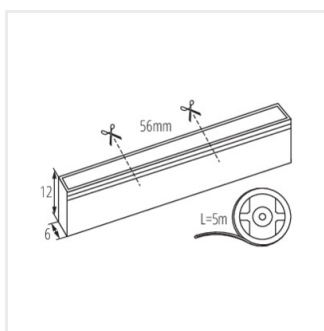

NEON LED RGB

Neon LED

NEON 13,5W/M IP65-RGB

IP

NEON 13,5W/M IP65-RGB **38400** 1m = 13,5 1m=80 65 RGB 5000

- 3-годишна Гаранция при спазване на гаранционните условия, достъпни в уебсайта

NEON LED RGB

Neon LED

NEON 13,5W/M IP65-RGB

NEON 13,5W/M IP65-RGB

NEON LED RGB

Neon LED

Акcesoари

38403	NEON RGB END CAP	NEON LED RGB cap, NEON RGB END CAP (38403).
		
38402	NEON RGB END CAP HOLE	NEON LED RGB cap, NEON RGB END CAP HOLE (38402).
		
38401	NEON RGB MOUNTINGCLIP	Mounting bracket for NEON LED RGB, NEON RGB MOUNTINGCLIP (38401).
