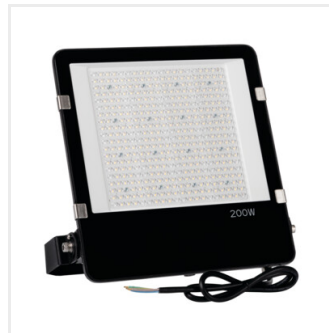

Kanlux

Kanlux FL AGOR PRO

Прожекторите Kanlux AGOR PRO са модерно и издръжливо решение за осветление, идеално за зони като спортни съоръжения, производствени халета или фасади на индустриални или складови сгради. Предлагат се в три мощности: 100W, 150W и 200W и в симетричен (140 lm/W) и асиметричен (135 lm/W) вариант. Благодарение на класа на плътност IP65 и издръжливостта IK08, те ефективно устояват на външни фактори. Солидна конструкция от лят алуминий, подсилен радиатор и регулиране на ъгъла до 270° гарантират дълъг експлоатационен живот и гъвкавост. Те работят в 4000K цвят и са покрити с 5 години гаранция. Предлагат се аксесоари под формата на защитна мрежа.

FL AGOR PRO 100W NW

FL AGOR PRO 150W NW

FL AGOR PRO 200W NW

FL AGOR/A PRO 100W NW

FL AGOR/A PRO 150W NW

FL AGOR/A PRO 200W NW

FL AGOR PRO 100W NW

FL AGOR PRO 150W NW