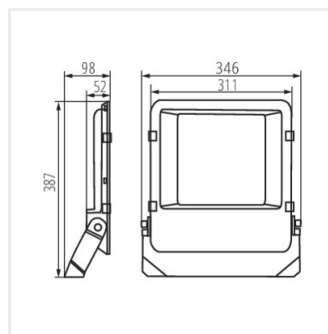

FL AGOR PRO 200W NW