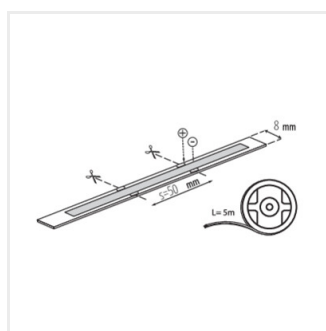

LED STRIP LCOB 24V

Taśma LED

LCOB 10W/M 24 IP00-WW

IP

	Pon [lm/W]	[lm] Φuse	Tc [K]	IP	[mm]	Ei A G
LCOB 10W/M 24 IP00-WW	33351	0,5m = 5	0,5m=460	3000	00	5000 F
LCOB 10W/M 24 IP65-WW	33352	0,5m = 5	0,5m=430	3000	65	5000 G
LCOB 10W/M 24 IP00-CW	33353	0,5m = 5	0,5m=525	6500	00	5000 F
LCOB 10W/M 24 IP65-CW	33354	0,5m = 5	0,5m=500	6500	65	5000 F
LCOB 10W/M 24 IP00-NW	33368	0,5m = 5	0,5m=500	4000	00	5000 F
LCOB 10W/M 24 IP65-NW	33369	0,5m = 5	0,5m=460	4000	65	5000 F

- 3 lata gwarancji na warunkach oświadczenia gwarancyjnego, dostępnego na stronie internetowej

LED STRIP LCOB 24V

Taśma LED

LCOB 10W-M 24

LCOB 10W/M 24 IP00

LCOB 10W/M 24 IP65