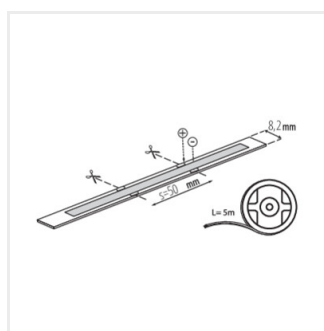

LED STRIP LCOB 24V

Taśma LED

LCOB 10W/M 24 IP00-WW

IP

	Pon [lm/W]	[lm] Φuse	Tc [K]	IP	[mm]	Ei A G
LCOB 10W/M 24 IP00-WW	33351	0,5m = 5	0,5m=460	3000	00	5000 F
LCOB 10W/M 24 IP65-WW	33352	0,5m = 5	0,5m=430	3000	65	5000 G
LCOB 10W/M 24 IP00-CW	33353	0,5m = 5	0,5m=525	6500	00	5000 F
LCOB 10W/M 24 IP65-CW	33354	0,5m = 5	0,5m=500	6500	65	5000 F
LCOB 10W/M 24 IP00-NW	33368	0,5m = 5	0,5m=500	4000	00	5000 F
LCOB 10W/M 24 IP65-NW	33369	0,5m = 5	0,5m=460	4000	65	5000 F

- 3 lata gwarancji na warunkach oświadczenia gwarancyjnego, dostępnego na stronie internetowej

LED STRIP LCOB 24V

Taśma LED

LCOB 10W-M 24

LCOB 10W/M 24 IP00

LCOB 10W/M 24 IP65