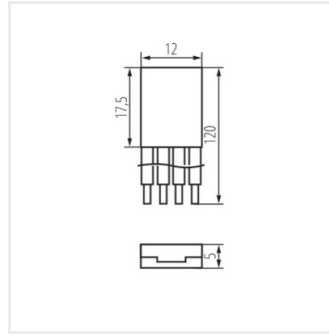

Kanlux

Kanlux CON P RGB

CON P 10 RGB

CON P 10 RGB	38474
CON P 10 RGB CP	38475
CON P 10 RGB CPC	38476

CON P 10 RGB

CON P 10 RGB CP

CON P 10 RGB CPC

CON P 10 RGB

CON P 10 RGB CP

CON P 10 RGB CPC

Date of issue: 13.12.2024, 14:25

Запазва се правото за въвеждане на технически промени. Данните, съдържащи се в този материал, не са правно обвързващи.

Фотометрия: резултати, получени по време на изпитване на дадения екземпляр.