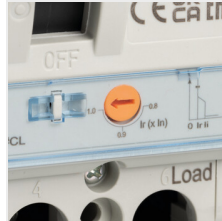

KMCCB

Автоматичен прекъсвач с лят корпус MCCB

KMCCB-RT-125A

		Ue	Ics	Icu	In [A]
KMCCB-RT-125A	37281	380/415 220/230	18kA (380/415V AC) 25kA (220/230V AC)	25kA (380/415V AC) 36kA (220/230V AC)	125
KMCCB-RT-160A	37282	380/415 220/230	27kA (380/415V AC) 36kA (220/230V AC)	36kA (380/415V AC) 50kA (220/230V AC)	160
KMCCB-RT-200A	37283	380/415 220/230	27kA (380/415V AC) 36kA (220/230V AC)	36kA (380/415V AC) 50kA (220/230V AC)	200
KMCCB-RT-250A	37284	380/415 220/230	27kA (380/415V AC) 36kA (220/230V AC)	36kA (380/415V AC) 50kA (220/230V AC)	250
KMCCB-RT-400A	38255	380/400/415	50kA	65kA	400
KMCCB-RT-400A-H	38256	380/400/415	75kA	100kA	400
KMCCB-RT-400A-4P	38257	380/400/415	50kA	65kA	400
KMCCB-RT-400A-4P-H	38258	380/400/415	75kA	100kA	400
KMCCB-RT-125A-4P	38516	380/415 220/230	18kA (380/415V AC) 25kA (220/230V AC)	25kA (380/415V AC) 36kA (220/230V AC)	125
KMCCB-RT-160A-4P	38517	380/415 220/230	25kA (380/415V AC) 36kA (220/230V AC)	36kA (380/415V AC) 50kA (220/230V AC)	160
KMCCB-RT-200A-4P	38518	380/415 220/230	25kA (380/415V AC) 36kA (220/230V AC)	36kA (380/415V AC) 50kA (220/230V AC)	200
KMCCB-RT-250A-4P	38519	380/415 220/230	25kA (380/415V AC) 36kA (220/230V AC)	36kA (380/415V AC) 50kA (220/230V AC)	250