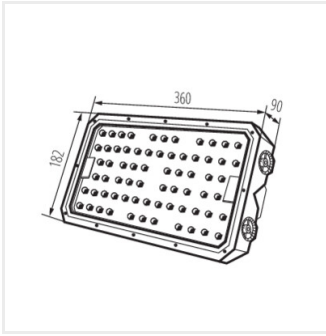

Kanlux

Kanlux FL STADER

Модулният прожектор Kanlux STADER позволява комбинирането на 1 до 4 модула, като по този начин предлага мощност от 200 W (30 000 lm) до 800 W (120 000 lm). Модулът на осветителя се състои от корпус, LED модул, захранване, система от лещи и кабели за свързване/присъединяване на допълнителни модули. Светлинната ефективност на прожектора е 150 lm/W, устойчивостта на проникване на твърди предмети и вода е IP66, а устойчивостта на механични повреди е IK10. Регулируемата скоба позволява прецизно регулиране на ъгъла на излъчване на осветителя. Корпусът е от лят алуминий с дифузер от PC, а наличната цветова температура е 4000 K. Дължината на свързващите кабели (свързване или свързване към друг модул) е ≥ 20 cm. Гаранция: 5 години.

[V] 220-240 AC	[Hz] 50	≥ 30000	[h] 100000	ellipse $\leq 6x$ MacAdam	Ra 70	SMD
		IP 66		[°C] -25÷40		IK 10
	[mm] 1	1m				

FL STADER 200W 60D NW

FL STADER 200W 60D NW	38600	200	30000	33500	4000	60	СИВ	C
-----------------------	--------------	-----	-------	-------	------	----	-----	---

FL STADER 200W 60D NW

FL STADER 200W 60D NW

Акcesoари

38601 FLS BRACKET Uchwyt montażowy FLS BRACKET (38601) do oprawy FL STADER 200W (38600)

38602 FLS CON ELE Łącznik FLS CON ELE (38602) do oprawy FL STADER 200W (38600)