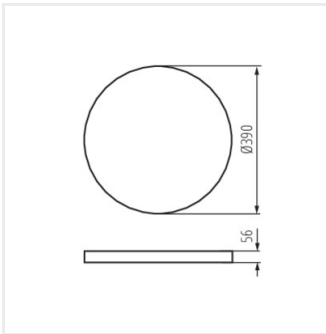

S PLAFON 20W CCTDIM

Date of issue: 13.01.2025, 15:35

Запазва се правото за въвеждане на технически промени. Данните, съдържащи се в този материал, не са правно обвързващи.

Фотометрия: резултати, получени по време на изпитване на дадения екземпляр.