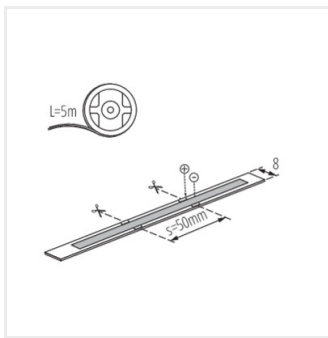

LCOB 10W/M 24 IP00