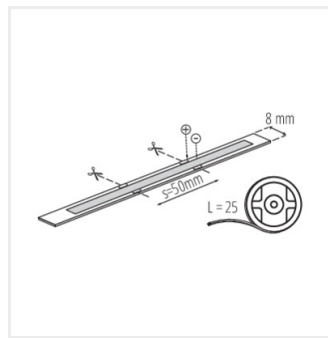

LCOBB 10W/M 24IP00