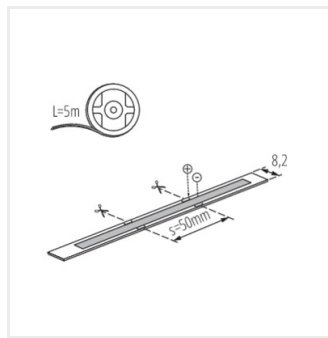

LCOB 10W/M 24 IP65