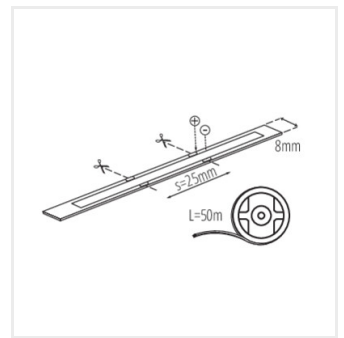

LCOBC 10W/M 24IP00