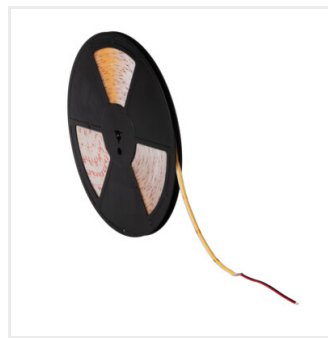

LCOBB 10W/M 24IP00