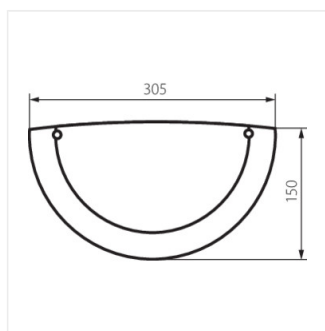

ARDEA

Стенно осветително тяло

ARDEA 1030 1/2/ML-BI