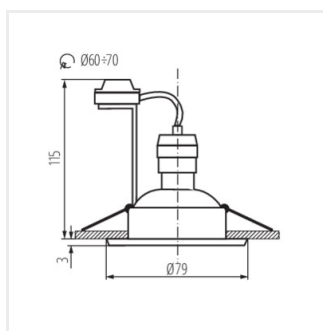

TESON AL-DSO