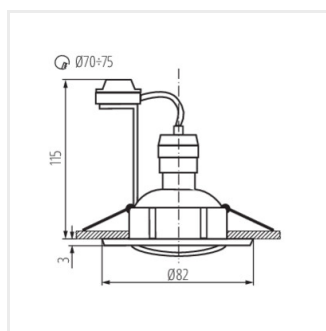

TESON AL-DTO