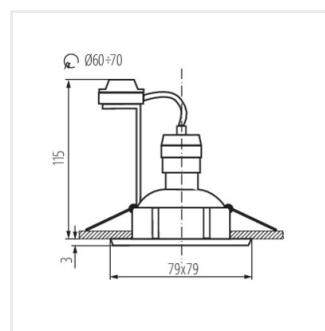

TESON AL-DSL