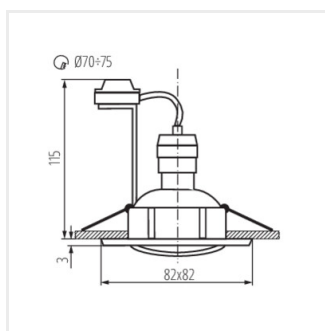

TESON AL-DTL