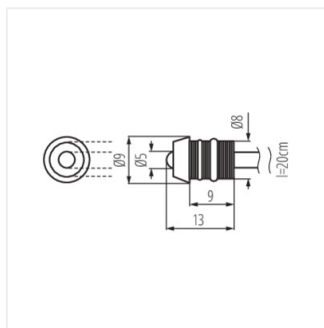

- Материал на корпуса: метал, пластмаса

OYO LED

Светлинен акцент LED

OYO 2LED-CW

OYO 5LED-CW

OYO 2LED

OYO 5LED