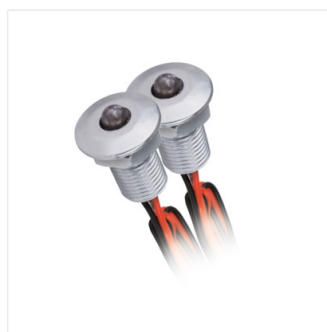

OYO LED

Светлинен акцент LED

OYO 2LED-CW

OYO 2LED-CW	08120	0,22	алуминий	5	15	6500
OYO 5LED-CW	08121	0,22	хром	5	15	6500

Kanlux OYO LED са точкови светлинни акценти, които ще използваме като декоративно осветление. Малката светлинна точка ще ни помогне да реализираме смели проекти за осветление в сауни и бани, благодарение на високата спенен на защита - IP68.

- Материал на корпуса: метал, пластмаса

OYO LED

Светлинен акцент LED

OYO 2LED-CW

OYO 5LED-CW

OYO 2LED

OYO 5LED