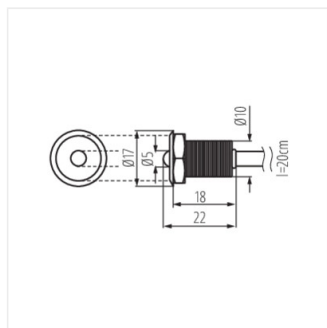

- Материал на корпуса: метал, пластмаса

OYO LED

Светлинен акцент LED

OYO 2LED-CW

OYO 5LED-CW

OYO 2LED

OYO 5LED