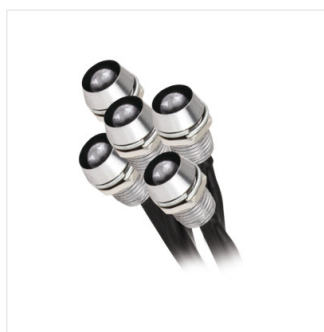

OYO LED

Светлинен акцент LED

OYO 2LED-CW

OYO 2LED-CW	08120	0,22	алуминий	5	15	6500
OYO 5LED-CW	08121	0,22	хром	5	15	6500

Kanlux OYO LED са точкови светлинни акценти, които ще използваме като декоративно осветление. Малката светлинна точка ще ни помогне да реализираме смели проекти за осветление в сауни и бани, благодарение на високата спенен на защита - IP68.

- Материал на корпуса: метал, пластмаса

OYO LED

Светлинен акцент LED

OYO 2LED-CW

OYO 5LED-CW

OYO 2LED

OYO 5LED