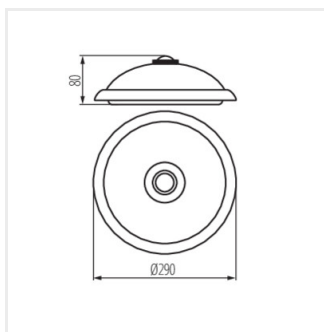

18121 FOGLER LED 14W-NW

Stropní LED svítidlo

FOGLER LED 14W-NW