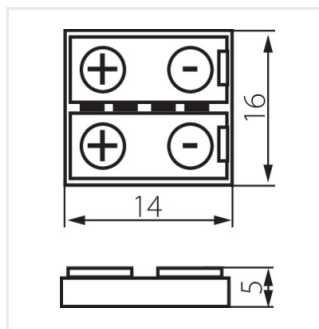

CONNECTOR RGB 10