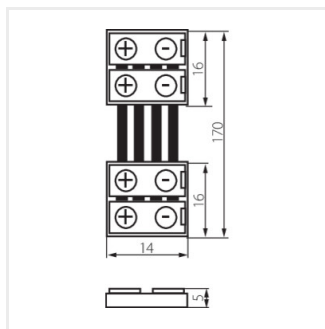

CONNECTOR RGB 10-CPC