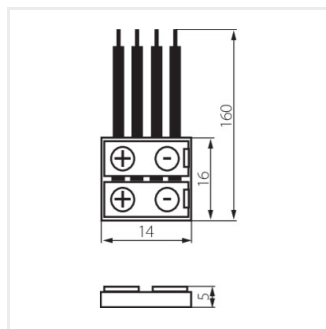

CONNECTOR RGB

Konektor pro LED pásky

CONNECTOR RGB 10-CP

CONNECTOR RGB 10-CP	19036
CONNECTOR RGB 10-CPC	19037
CONNECTOR RGB 10	19038

CONNECTOR RGB 10-CP

CONNECTOR RGB 10-CPC

CONNECTOR RGB 10

CONNECTOR RGB

Konektor pro LED pásky

CONNECTOR RGB 10-CP

CONNECTOR RGB 10-CPC

CONNECTOR RGB 10