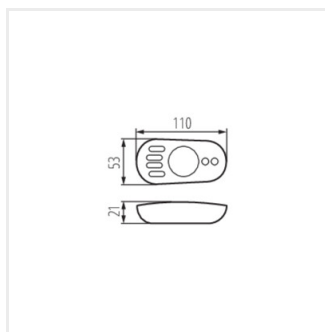

## CTRL 12/24V MONO/CCT

Řídící jednotka pro LED pásy

REMOTE O 1 MONO/CCT-B

REMOTE 4 MONO/CCT-B

CTRL 12/24V MONO/CCT

REMOTE CCT

REMOTE MONO

REMOTE L 1 MONO/CCT-W