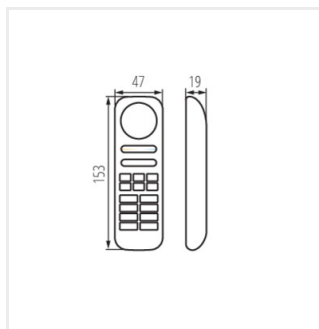

CTRL 12/24V RGBW CCT	22148	bílá	12 DC; 24 DC	max 10	max 30
REMOTE RGBW	22146	bílá	2 x 1,5 DC	2 x AAA	max 30
REMOTE 8 RGB/CCT-W	22139	bílá	2 x 1,5 DC	2 x AAA	max 30

- Materiál: plast

CTRL 12/24V RGBW CCT

REMOTE RGBW

REMOTE 8 RGB/CCT-W

CTRL 12/24V RGBW CCT

Řídící jednotka pro LED pásy

CTRL 12/24V RGBW CCT

REMOTE RGBW

REMOTE 8 RGB/CCT-W