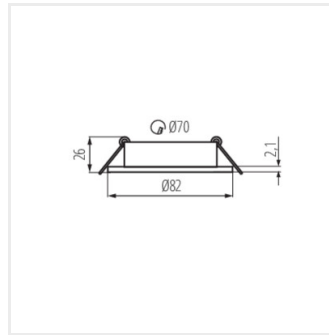

DALLA DTL-W

DALLA DTO-B

DALLA DTO-W

DALLA DTL

DALLA DTO

Dokument vytvořen: 10.10.2024, 09:15

Změna technický parametrů vyhrazena. Informace uvedené v tomto dokumentu nejsou právně závazné.

Fotometrie: výsledky získané během testování konkrétního exempláře.