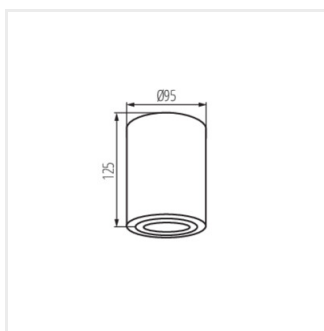

- Materiál korpusu: hliníková slitina

BORD

Stropní bodové svítidlo

BORD DLP-50-W

BORD DLP-50-B

BORD DLP-50-SR/B

BORD DLP-50-SR/W

BORD DLP-50