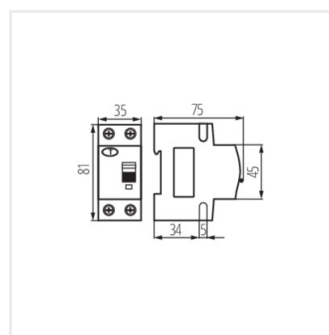

KRO6-2/B6/30

KRO6-2/C25/30

KRO6-2/C32/30

KRO6-2/C25/30-A

KRO6-2/C32/30-A

KRO6-2/B20/30-A

KRO6

Kombinace jistič-proudový chránič, 6kA, 2P