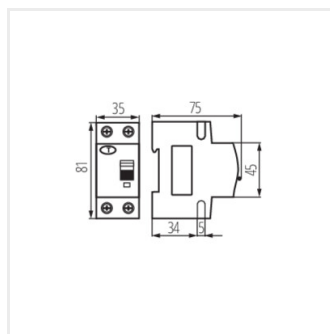

KRO6-2/B6/30

KRO6-2/C25/30

KRO6-2/C32/30

KRO6-2/C25/30-A

KRO6-2/C32/30-A

KRO6-2/B20/30-A

KRO6

Kombinace jistič-proudový chránič, 6kA, 2P