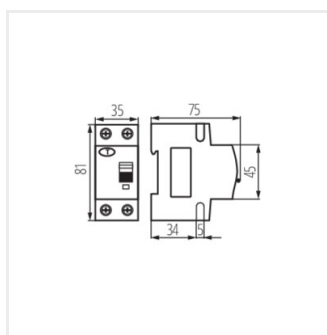

KRO6-2/B6/30

KRO6-2/C25/30

KRO6-2/C32/30

KRO6-2/C25/30-A

KRO6-2/C32/30-A

KRO6-2/B20/30-A

KRO6

Kombinace jistič-proudový chránič, 6kA, 2P