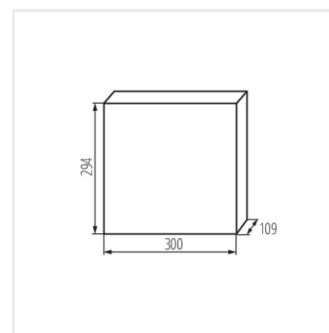

KDB

Rozvaděč série KDB

KDB-S24P