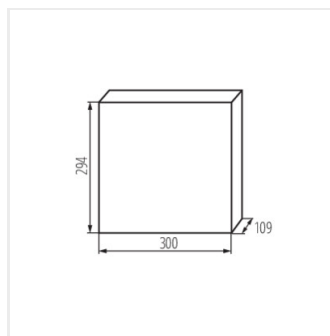

KDB

Rozvaděč série KDB

KDB-S24PM