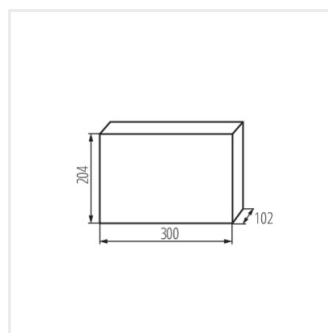

KDB

Rozvaděč série KDB

KDB-S12P