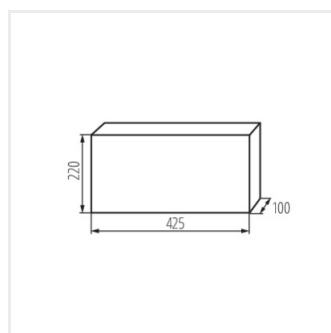

KDB

Rozvaděč série KDB

KDB-F18P