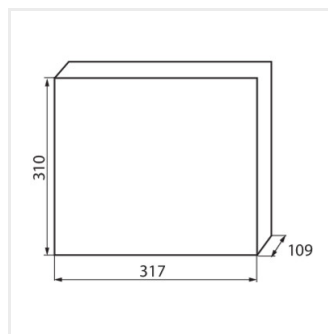

KDB

Rozvaděč série KDB

KDB-F24T