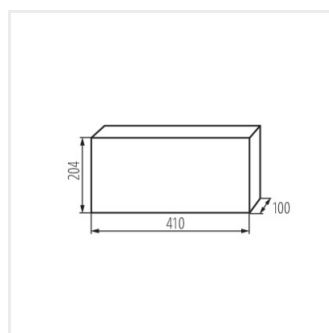

KDB

Rozvaděč série KDB

KDB-S18P