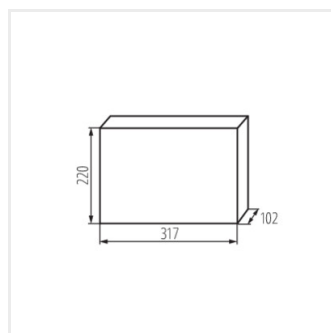

KDB

Rozvaděč série KDB

KDB-F12P