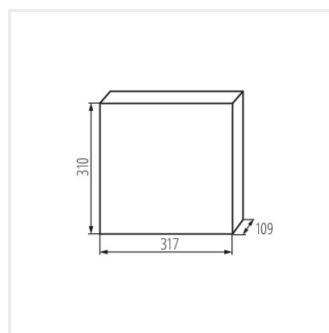

KDB

Rozvaděč série KDB

KDB-F24P