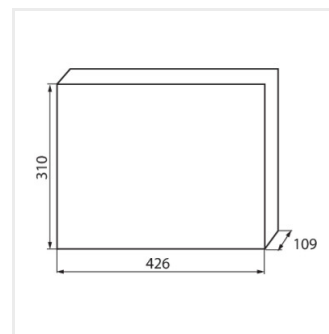

KDB

Rozvaděč série KDB

KDB-F36T