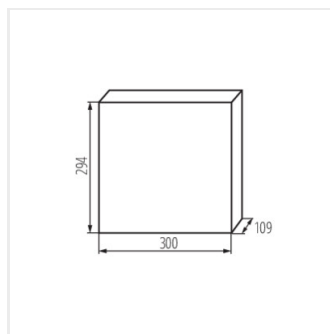

KDB

Rozvaděč série KDB

KDB-S24PM