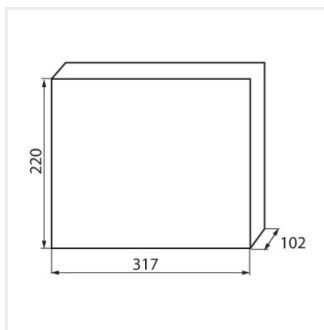

KDB

Rozvaděč série KDB

KDB-F12T