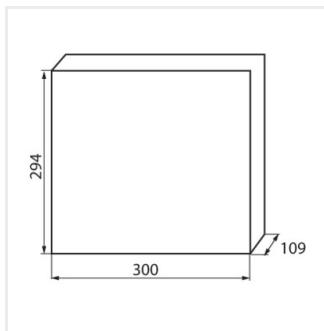

KDB

Rozvaděč série KDB

KDB-S24T