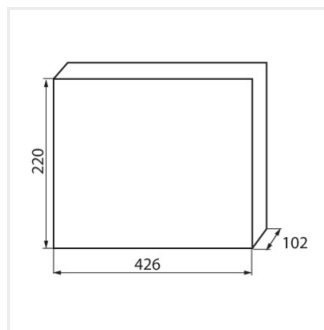

KDB

Rozvaděč série KDB

KDB-F18T