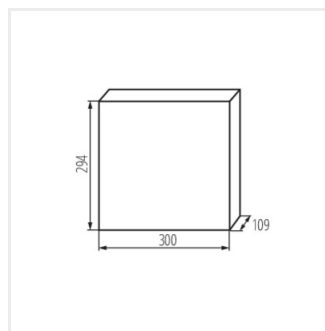

KDB

Rozvaděč série KDB

KDB-S24PM