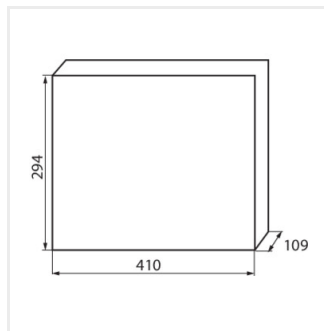

KDB

Rozvaděč série KDB

KDB-S36T