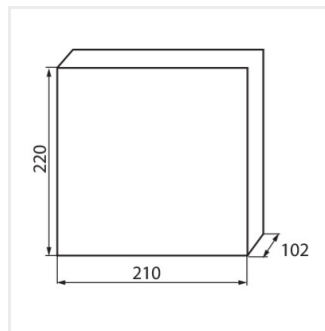

KDB

Rozvaděč série KDB

KDB-F06T