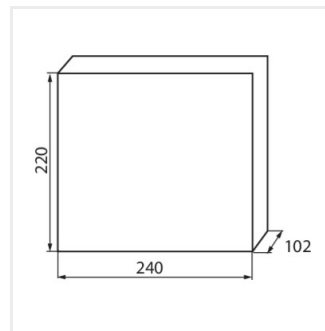

KDB

Rozvaděč série KDB

KDB-F08T