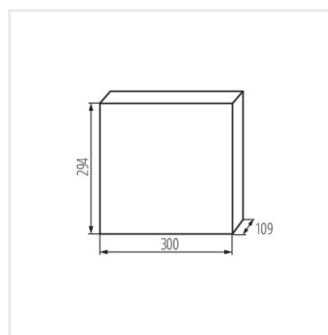

KDB

Rozvaděč série KDB

KDB-S24PM