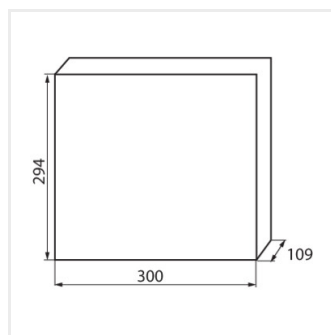

KDB

Rozvaděč série KDB

KDB-S24T