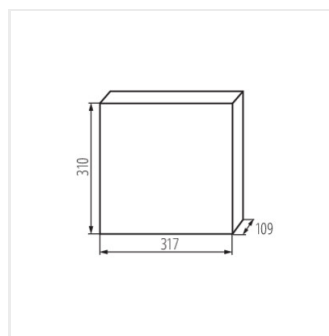

KDB

Rozvaděč série KDB

KDB-F24P