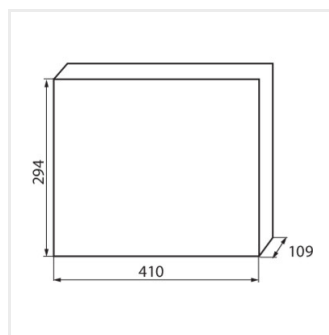

KDB

Rozvaděč série KDB

KDB-S36T