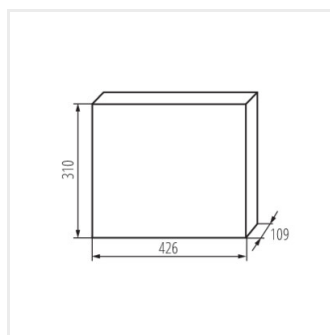

KDB

Rozvaděč série KDB

KDB-F36P