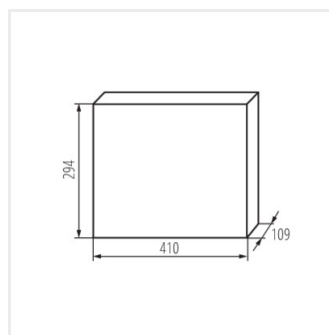

KDB

Rozvaděč série KDB

KDB-S36P