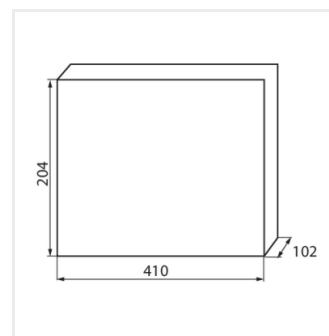

KDB

Rozvaděč série KDB

KDB-S18T