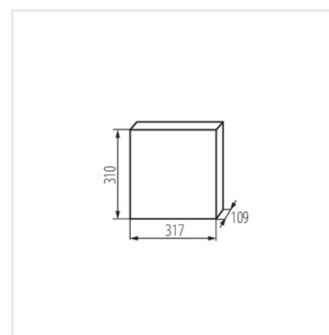

KDB

Rozvaděč série KDB

KDB-F24PM