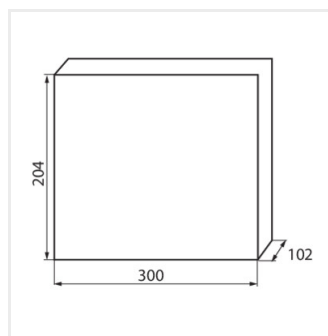

KDB

Rozvaděč série KDB

KDB-S12T