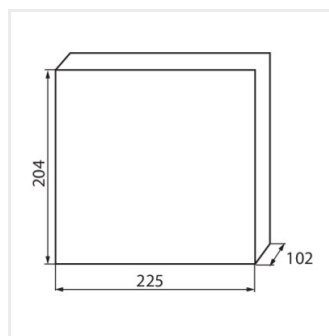

KDB

Rozvaděč série KDB

KDB-S08T