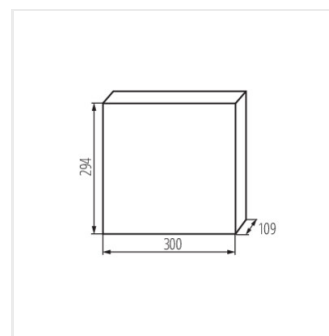

KDB

Rozvaděč série KDB

KDB-S24P