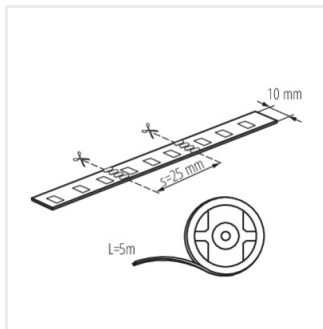

LEDS-B 4.8W/M