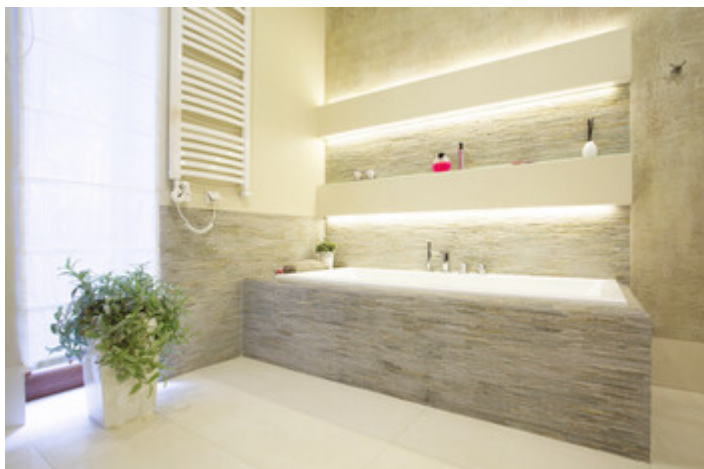

LEDS-B

LED pásek

LEDS-B 4.8W/M IP00