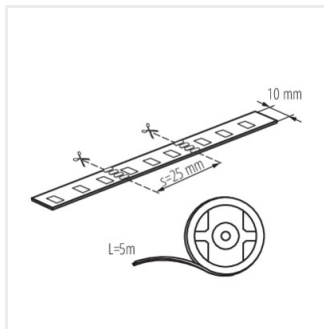

LEDS-B

LED pásek

LEDS-B 4.8W/M