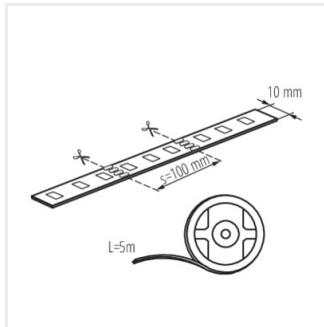

LEDS-B RGB

LED pásek

LEDS-B 7,2 W-M PI00 RGB;
IP65RGB; IP54RGB