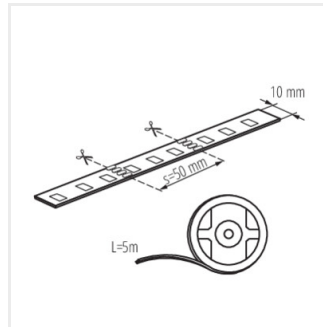

LEDS-B14,4W/M IP65RGB

Příslušenství

19036

CONNECTOR RGB 10-CP

Konektor LED pásku, CONNECTOR RGB 10-CP (19036)

19037

CONNECTOR RGB 10-CPC

Konektor LED pásku, CONNECTOR RGB 10-CPC (19037)

19038

CONNECTOR RGB 10

Konektor LED pásku, CONNECTOR RGB 10 (19038)

22140

CONTROLLER LED RGB-RF

Kontrolér RGB + ovladač, CONTROLLER LED RGB-RF
(22140)