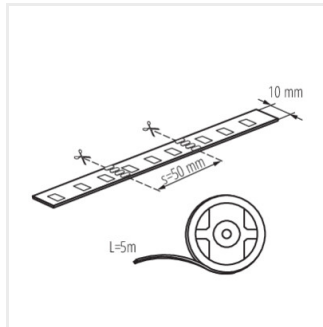

LEDS-B14,4W/M IP54RGB