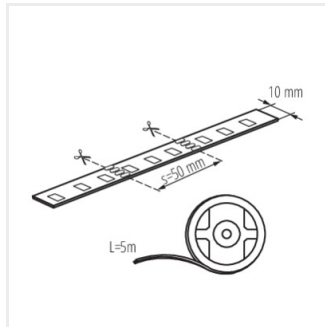

LEDS-B14,4W/M IP00RGB