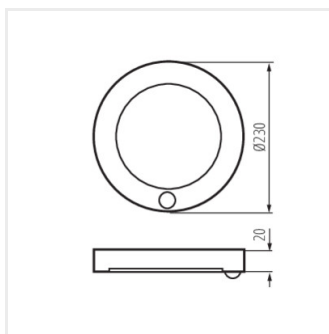

ERGA PIR 17W CCT-B

ERGA PIR 17W CCT-B	24605	17	černá	max 1600	120	3000/4000/6500
ERGA PIR 17W CCT-W	24606	17	bílá	max 1800	120	3000/4000/6500

ERGA PIR 17W CCT-B

ERGA PIR 17W CCT-W

ERGA PIR 17W CCT

Dokument vytvořen: 10.03.2025, 11:40