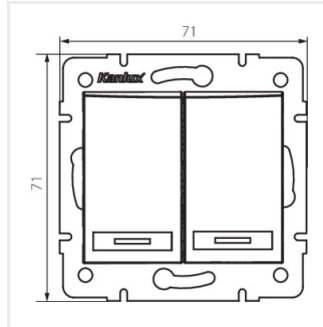

DOMO 01-1120-230 pe

DOMO 01-1120-250 sz

DOMO 01-1120-242 cm

DOMO 01-1120-202 bi

DOMO 01-1120-203 kr

DOMO 01-1120-243 sr

DOMO 01-1120-241 gr

DOMO 01-1120

Vypínač dvojitý lustrový s LED

DOMO 01-1120-230 pe

DOMO 01-1120-250 sz

DOMO 01-1120-242 cm