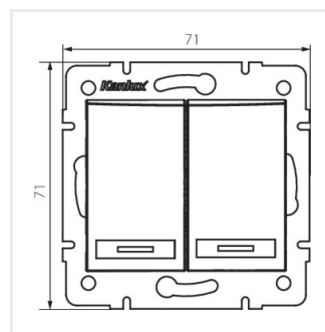

DOMO 01-1120-230 pe

DOMO 01-1120-250 sz

DOMO 01-1120-242 cm

DOMO 01-1120-202 bi

DOMO 01-1120-203 kr

DOMO 01-1120-243 sr

DOMO 01-1120-241 gr

DOMO 01-1120

Vypínač dvojitý lustrový s LED

DOMO 01-1120-230 pe

DOMO 01-1120-250 sz

DOMO 01-1120-242 cm