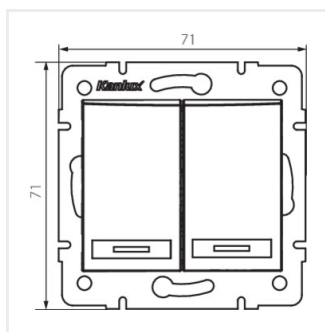

DOMO 01-1120-230 pe

DOMO 01-1120-250 sz

DOMO 01-1120-242 cm

DOMO 01-1120-202 bi

DOMO 01-1120-203 kr

DOMO 01-1120-243 sr

DOMO 01-1120-241 gr

DOMO 01-1120

Vypínač dvojitý lustrový s LED

DOMO 01-1120-230 pe

DOMO 01-1120-250 sz

DOMO 01-1120-242 cm