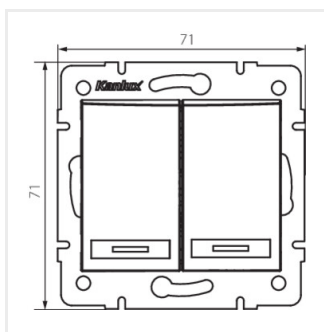

- Certifikát PZH: Číslo HK/K/1046/01/2017, platný do 20.12.2022
- Materiál: PC
- Plast: PC

DOMO 01-1120

Vypínač dvojitý lustrový s LED

DOMO 01-1120-202 bi

DOMO 01-1120-203 kr

DOMO 01-1120-243 sr

DOMO 01-1120-241 gr

DOMO 01-1120-230 pe

DOMO 01-1120-250 sz

DOMO 01-1120-242 cm

DOMO 01-1120-202 bi

DOMO 01-1120-203 kr

DOMO 01-1120-243 sr

DOMO 01-1120-241 gr

DOMO 01-1120

Vypínač dvojitý lustrový s LED

DOMO 01-1120-230 pe

DOMO 01-1120-250 sz

DOMO 01-1120-242 cm