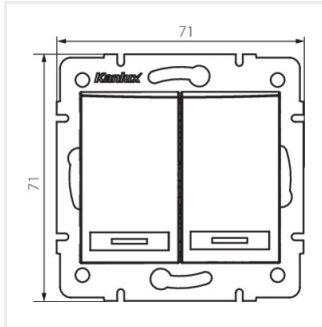

DOMO 01-1120-230 pe

DOMO 01-1120-250 sz

DOMO 01-1120-242 cm

DOMO 01-1120-202 bi

DOMO 01-1120-203 kr

DOMO 01-1120-243 sr

DOMO 01-1120-241 gr

DOMO 01-1120

Vypínač dvojitý lustrový s LED

DOMO 01-1120-230 pe

DOMO 01-1120-250 sz

DOMO 01-1120-242 cm