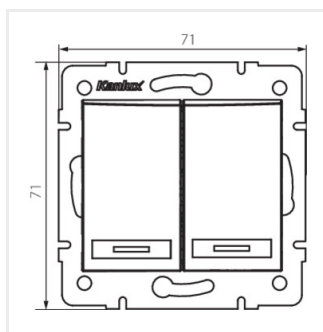

DOMO 01-1120-230 pe

DOMO 01-1120-250 sz

DOMO 01-1120-242 cm

DOMO 01-1120-202 bi

DOMO 01-1120-203 kr

DOMO 01-1120-243 sr

DOMO 01-1120-241 gr

DOMO 01-1120

Vypínač dvojitý lustrový s LED

DOMO 01-1120-230 pe

DOMO 01-1120-250 sz

DOMO 01-1120-242 cm