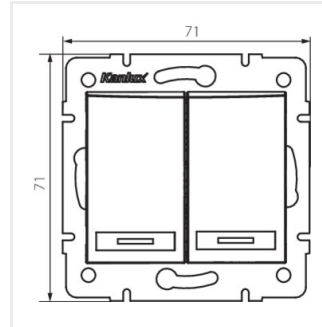

DOMO 01-1120-230 pe

DOMO 01-1120-250 sz

DOMO 01-1120-242 cm

DOMO 01-1120-202 bi

DOMO 01-1120-203 kr

DOMO 01-1120-243 sr

DOMO 01-1120-241 gr

DOMO 01-1120

Vypínač dvojitý lustrový s LED

DOMO 01-1120-230 pe

DOMO 01-1120-250 sz

DOMO 01-1120-242 cm