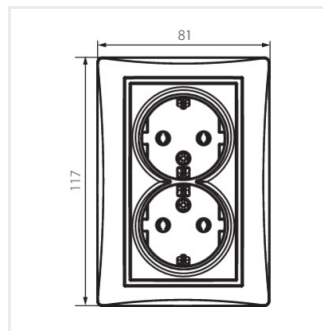

## DOMO 01-1270

Zásuvka dvojitá Schuko, kompletní

DOMO 01-1270-102 bi

DOMO 01-1270-103 kr

DOMO 01-1270-143 sr

DOMO 01-1270-141 gr

DOMO 01-1270-130 pe

DOMO 01-1270-150 sz

DOMO 01-1270-142 cm

DOMO 01-1270-102 bi

DOMO 01-1270-103 kr

DOMO 01-1270-143 sr

DOMO 01-1270-141 gr

## DOMO 01-1270

Zásuvka dvojitá Schuko, kompletní

DOMO 01-1270-130 pe

DOMO 01-1270-150 sz

DOMO 01-1270-142 cm