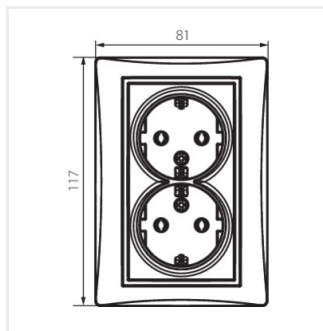

## DOMO 01-1270

Zásuvka dvojitá Schuko, kompletní

DOMO 01-1270-102 bi

DOMO 01-1270-103 kr

DOMO 01-1270-143 sr

DOMO 01-1270-141 gr

DOMO 01-1270-130 pe

DOMO 01-1270-150 sz

DOMO 01-1270-142 cm

DOMO 01-1270-102 bi

DOMO 01-1270-103 kr

DOMO 01-1270-143 sr

DOMO 01-1270-141 gr

## DOMO 01-1270

Zásuvka dvojitá Schuko, kompletní

DOMO 01-1270-130 pe

DOMO 01-1270-150 sz

DOMO 01-1270-142 cm