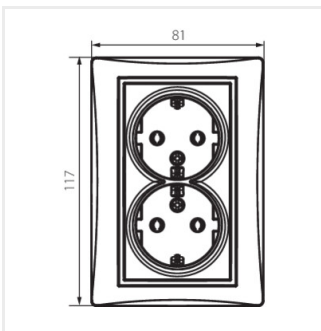

## DOMO 01-1270

Zásuvka dvojitá Schuko, kompletní

DOMO 01-1270-102 bi

DOMO 01-1270-103 kr

DOMO 01-1270-143 sr

DOMO 01-1270-141 gr

DOMO 01-1270-130 pe

DOMO 01-1270-150 sz

DOMO 01-1270-142 cm

DOMO 01-1270-102 bi

DOMO 01-1270-103 kr

DOMO 01-1270-143 sr

DOMO 01-1270-141 gr

## DOMO 01-1270

Zásuvka dvojitá Schuko, kompletní

DOMO 01-1270-130 pe

DOMO 01-1270-150 sz

DOMO 01-1270-142 cm