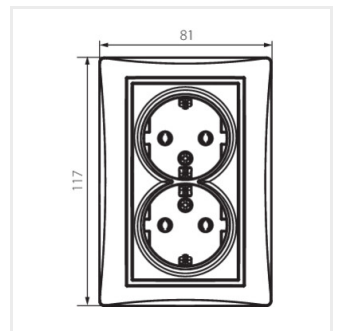

DOMO 01-1270-142 cm

DOMO 01-1270-102 bi

DOMO 01-1270-103 kr

DOMO 01-1270-143 sr

DOMO 01-1270-141 gr

## DOMO 01-1270

Zásuvka dvojitá Schuko, kompletní

DOMO 01-1270-130 pe

DOMO 01-1270-150 sz

DOMO 01-1270-142 cm