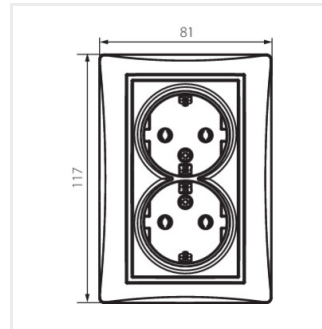

## DOMO 01-1270

Zásuvka dvojitá Schuko, kompletní

DOMO 01-1270-130 pe

DOMO 01-1270-150 sz

DOMO 01-1270-142 cm