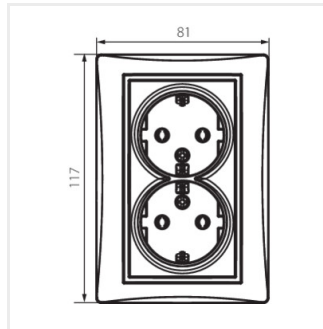

DOMO 01-1270-142 cm

DOMO 01-1270-102 bi

DOMO 01-1270-103 kr

DOMO 01-1270-143 sr

DOMO 01-1270-141 gr

## DOMO 01-1270

Zásuvka dvojitá Schuko, kompletní

DOMO 01-1270-130 pe

DOMO 01-1270-150 sz

DOMO 01-1270-142 cm