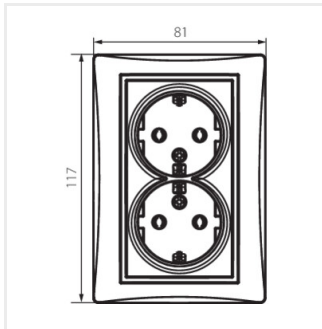

DOMO 01-1270-142 cm

DOMO 01-1270-102 bi

DOMO 01-1270-103 kr

DOMO 01-1270-143 sr

DOMO 01-1270-141 gr

## DOMO 01-1270

Zásuvka dvojitá Schuko, kompletní

DOMO 01-1270-130 pe

DOMO 01-1270-150 sz

DOMO 01-1270-142 cm