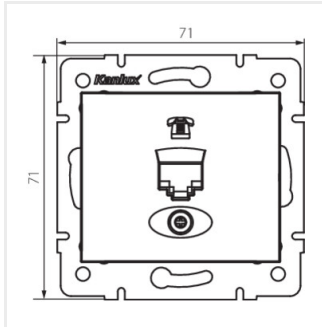

Telefonní zásuvka samostatná (RJ11)

DOMO 01-1370-030 pe

DOMO 01-1370-050 sz

DOMO 01-1370-042 cm