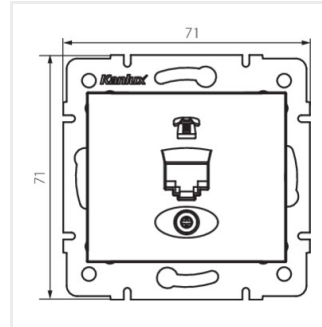

Telefonní zásuvka samostatná (RJ11)

DOMO 01-1370-030 pe

DOMO 01-1370-050 sz

DOMO 01-1370-042 cm