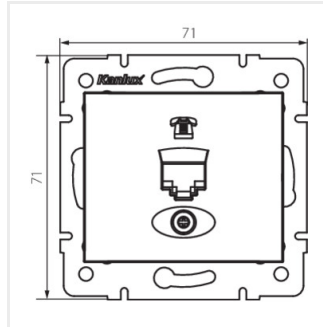

Telefonní zásuvka samostatná (RJ11)

DOMO 01-1370-030 pe

DOMO 01-1370-050 sz

DOMO 01-1370-042 cm