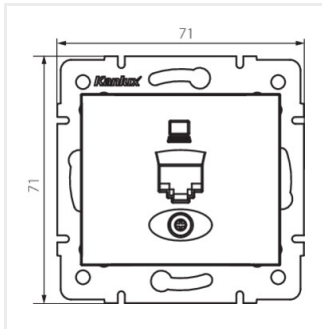

## DOMO 01-1390

Datová zásuvka samostatná (RJ45Cat 5e Jack)

DOMO 01-1390-030 pe

DOMO 01-1390-050 sz