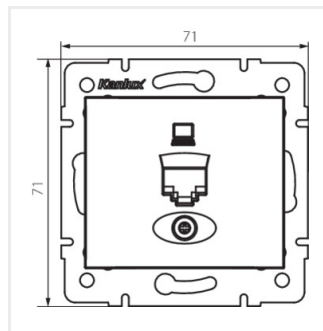

DOMO 01-1390-043 sr