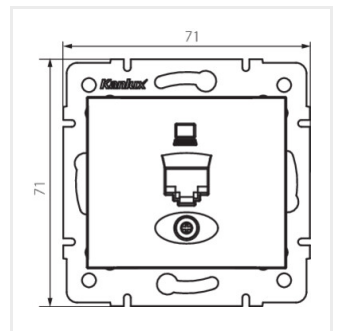

DOMO 01-1390-041 gr