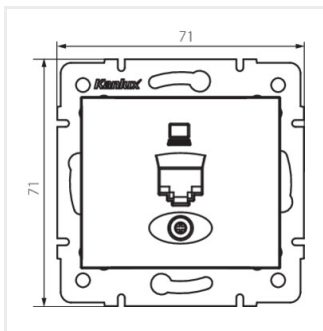

## DOMO 01-1390

Datová zásuvka samostatná (RJ45Cat 5e Jack)

DOMO 01-1390-002 bi

DOMO 01-1390-003 kr

DOMO 01-1390-043 sr

DOMO 01-1390-041 gr

DOMO 01-1390-030 pe

DOMO 01-1390-050 sz