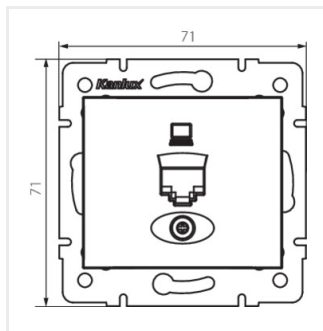

DOMO 01-1390-003 kr