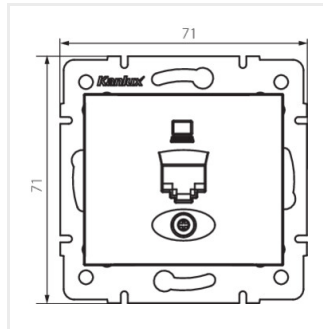

## DOMO 01-1390

Datová zásuvka samostatná (RJ45Cat 5e Jack)

DOMO 01-1390-030 pe

DOMO 01-1390-050 sz