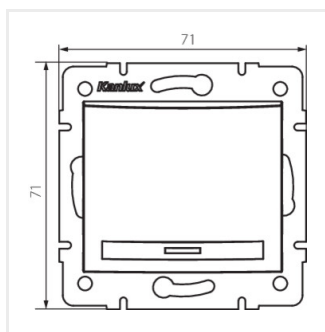

- Certifikát PZH: Číslo HK/K/1046/01/2017, platný do 20.12.2022
- Materiál: PC
- Plast: PC

DOMO 01-1050

Schodišťový spínač

DOMO 01-1050-202 bi

DOMO 01-1050-203 kr

DOMO 01-1050-243 sr

DOMO 01-1050-241 gr

DOMO 01-1050-250 sz

DOMO 01-1050-242 cm

DOMO 01-1050-202 bi

DOMO 01-1050-203 kr

DOMO 01-1050-243 sr

DOMO 01-1050-241 gr

DOMO 01-1050

Schodišťový spínač

DOMO 01-1050-250 sz