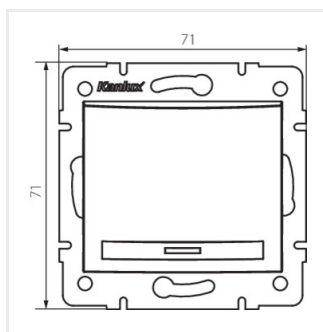

- Certifikát PZH: Číslo HK/K/1046/01/2017, platný do 20.12.2022
- Materiál: PC
- Plast: PC

DOMO 01-1050

Schodišťový spínač

DOMO 01-1050-202 bi

DOMO 01-1050-203 kr

DOMO 01-1050-243 sr

DOMO 01-1050-241 gr

DOMO 01-1050-250 sz

DOMO 01-1050-242 cm

DOMO 01-1050-202 bi

DOMO 01-1050-203 kr

DOMO 01-1050-243 sr

DOMO 01-1050-241 gr

DOMO 01-1050

Schodišťový spínač

DOMO 01-1050-250 sz