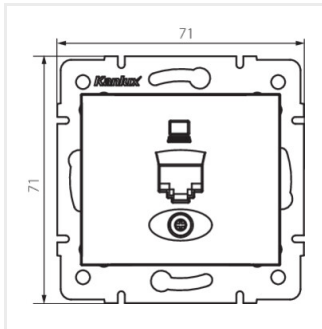

DOMO 01-1400

Datová zásuvka samostatná (RJ45Cat 6 Jack)

DOMO 01-1400-030 pe

DOMO 01-1400-050 sz

DOMO 01-1400-042 cm