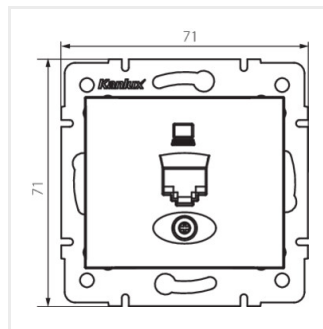

DOMO 01-1400-043 sr