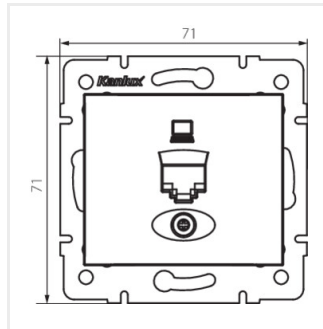

DOMO 01-1400

Datová zásuvka samostatná (RJ45Cat 6 Jack)

DOMO 01-1400-030 pe

DOMO 01-1400-050 sz

DOMO 01-1400-042 cm