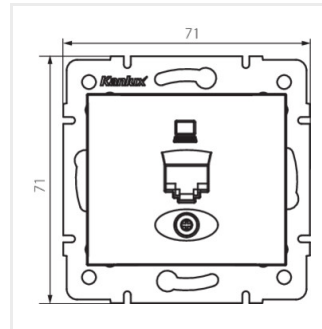

DOMO 01-1400

Datová zásuvka samostatná (RJ45Cat 6 Jack)

DOMO 01-1400-030 pe

DOMO 01-1400-050 sz

DOMO 01-1400-042 cm