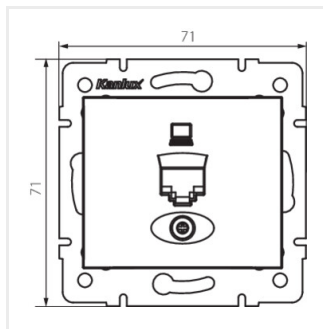

DOMO 01-1400-003 kr