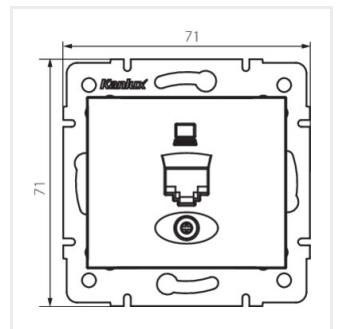

DOMO 01-1400-041 gr