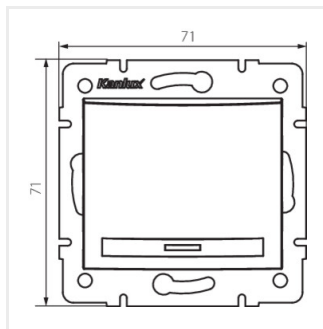

DOMO 01-1070

Křížový spínač

DOMO 01-1070-202 bi

| | | |
|---------------------|--------------|----------------|
| DOMO 01-1070-202 bi | 24719 | bílá |
| DOMO 01-1070-203 kr | 24779 | krémová |
| DOMO 01-1070-243 sr | 24838 | stříbrná |
| DOMO 01-1070-241 gr | 24897 | grafit |
| DOMO 01-1070-230 pe | 24956 | perleťově bílá |
| DOMO 01-1070-250 sz | 25370 | šampaňská |
| DOMO 01-1070-242 cm | 36476 | černá matná |

- Certifikát PZH: Číslo HK/K/1046/01/2017, platný do 20.12.2022
- Materiál: PC
- Plast: PC

DOMO 01-1070

Křížový spínač

DOMO 01-1070-202 bi

DOMO 01-1070-203 kr

DOMO 01-1070-243 sr

DOMO 01-1070-241 gr

DOMO 01-1070-230 pe

DOMO 01-1070-250 sz

DOMO 01-1070-242 cm

DOMO 01-1070-202 bi

DOMO 01-1070-203 kr

DOMO 01-1070-243 sr

DOMO 01-1070-241 gr

DOMO 01-1070

Křížový spínač