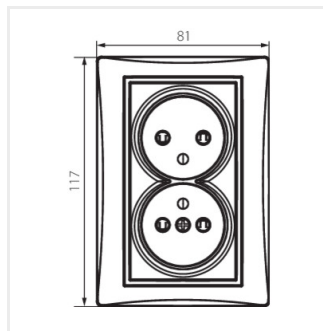

DOMO 01-1260-130 pe

DOMO 01-1260-150 sz

DOMO 01-1260-142 cm

DOMO 01-1260-103 kr

DOMO 01-1260-143 sr

DOMO 01-1260-141 gr

DOMO 01-1260-130 pe

DOMO 01-1260

Dvojitá francouzská zásuvka, kompletní s ochranou kontaktů

DOMO 01-1260-150 sz

DOMO 01-1260-142 cm