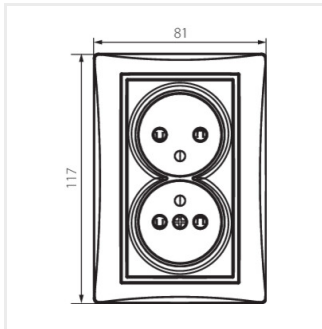

DOMO 01-1260-130 pe

DOMO 01-1260-150 sz

DOMO 01-1260-142 cm

DOMO 01-1260-103 kr

DOMO 01-1260-143 sr

DOMO 01-1260-141 gr

DOMO 01-1260-130 pe

DOMO 01-1260

Dvojitá francouzská zásuvka, kompletní s ochranou kontaktů

DOMO 01-1260-150 sz

DOMO 01-1260-142 cm