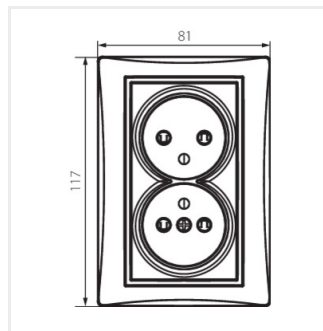

DOMO 01-1260-130 pe

DOMO 01-1260-150 sz

DOMO 01-1260-142 cm

DOMO 01-1260-103 kr

DOMO 01-1260-143 sr

DOMO 01-1260-141 gr

DOMO 01-1260-130 pe

DOMO 01-1260

Dvojitá francouzská zásuvka, kompletní s ochranou kontaktů

DOMO 01-1260-150 sz

DOMO 01-1260-142 cm