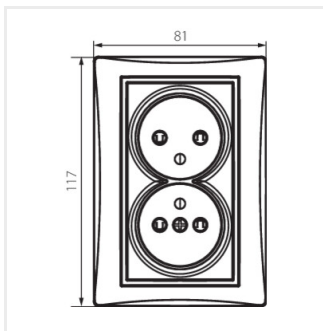

DOMO 01-1260

Dvojitá francouzská zásuvka, kompletní s ochranou kontaktů

DOMO 01-1260-103 kr

DOMO 01-1260-103 kr	24797	krémová
DOMO 01-1260-143 sr	24856	stříbrná
DOMO 01-1260-141 gr	24915	grafit
DOMO 01-1260-130 pe	24974	perleťově bílá
DOMO 01-1260-150 sz	25033	šampaňská
DOMO 01-1260-142 cm	36484	černá matná

DOMO 01-1260-130 pe

DOMO 01-1260-150 sz

DOMO 01-1260-142 cm

DOMO 01-1260-103 kr

DOMO 01-1260-143 sr

DOMO 01-1260-141 gr

DOMO 01-1260-130 pe

DOMO 01-1260

Dvojitá francouzská zásuvka, kompletní s ochranou kontaktů

DOMO 01-1260-150 sz

DOMO 01-1260-142 cm