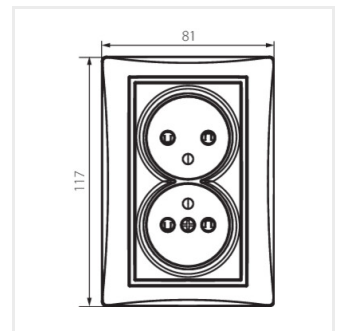

DOMO 01-1260-130 pe

DOMO 01-1260-150 sz

DOMO 01-1260-142 cm

DOMO 01-1260-103 kr

DOMO 01-1260-143 sr

DOMO 01-1260-141 gr

DOMO 01-1260-130 pe

DOMO 01-1260

Dvojitá francouzská zásuvka, kompletní s ochranou kontaktů

DOMO 01-1260-150 sz

DOMO 01-1260-142 cm