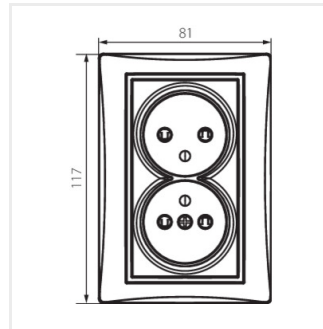

DOMO 01-1260-130 pe

DOMO 01-1260-150 sz

DOMO 01-1260-142 cm

DOMO 01-1260-103 kr

DOMO 01-1260-143 sr

DOMO 01-1260-141 gr

DOMO 01-1260-130 pe

DOMO 01-1260

Dvojitá francouzská zásuvka, kompletní s ochranou kontaktů

DOMO 01-1260-150 sz

DOMO 01-1260-142 cm