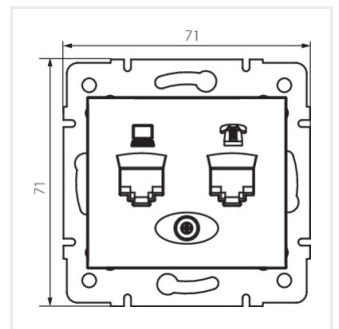

DOMO 01-1440-050 sz

DOMO 01-1440-002 bi

DOMO 01-1440-003 kr

DOMO 01-1440-043 sr

DOMO 01-1440-041 gr

DOMO 01-1440

Zásuvka počítačová-telefonní (RJ45 Cat 6+RJ11)

DOMO 01-1440-030 pe