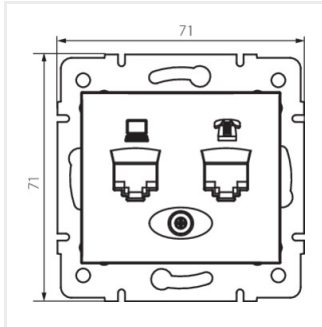

DOMO 01-1440-050 sz

DOMO 01-1440-002 bi

DOMO 01-1440-003 kr

DOMO 01-1440-043 sr

DOMO 01-1440-041 gr

DOMO 01-1440

Zásuvka počítačová-telefonní (RJ45 Cat 6+RJ11)

DOMO 01-1440-030 pe