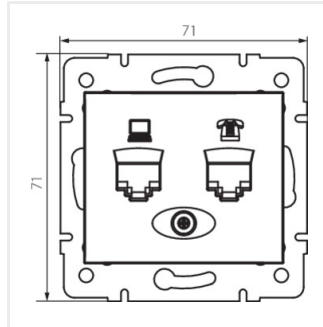

DOMO 01-1440-050 sz

DOMO 01-1440-002 bi

DOMO 01-1440-003 kr

DOMO 01-1440-043 sr

DOMO 01-1440-041 gr

DOMO 01-1440

Zásuvka počítačová-telefonní (RJ45 Cat 6+RJ11)

DOMO 01-1440-030 pe