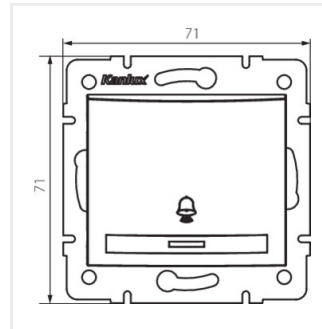

### Zvonkové tlačítko

DOMO 01-1030-230 pe

DOMO 01-1030-250 sz

DOMO 01-1030-242 cm