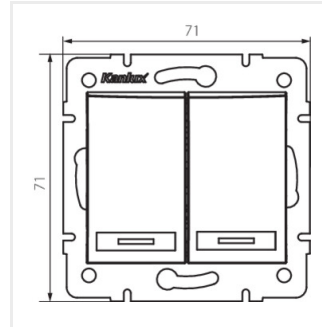

### Schodišťový vypínač dvojitý

DOMO 01-1060-230 pe

DOMO 01-1060-250 sz

DOMO 01-1060-242 cm