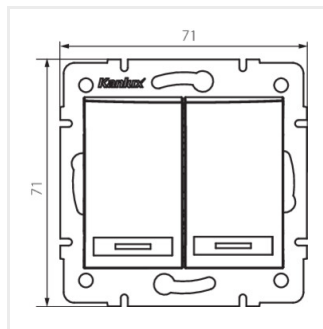

DOMO 01-1060-203 kr