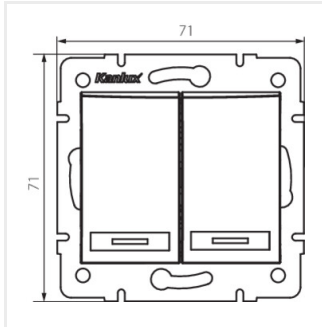

DOMO 01-1060

Schodišťový vypínač dvojitý

DOMO 01-1060-230 pe