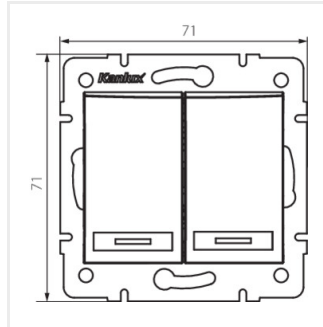

DOMO 01-1060-250 sz