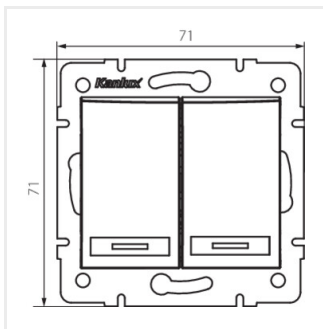

### Schodišťový vypínač dvojité

DOMO 01-1060-202 bi

DOMO 01-1060-203 kr

DOMO 01-1060-243 sr

DOMO 01-1060-241 gr

DOMO 01-1060-230 pe

DOMO 01-1060-250 sz

DOMO 01-1060-242 cm