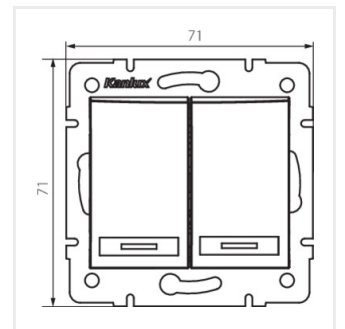

DOMO 01-1060-241 gr