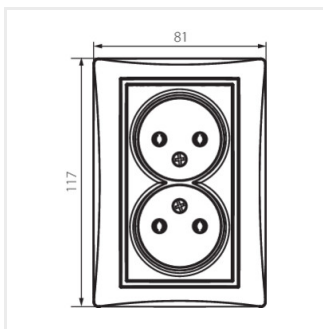

DOMO 01-1280

Dvojitá zásuvka bez uzemnění, kompletní

- Plast: PC

DOMO 01-1280-102 bi

DOMO 01-1280-103 kr

DOMO 01-1280-143 sr

DOMO 01-1280-141 gr

DOMO 01-1280-130 pe

DOMO 01-1280-150 sz

DOMO 01-1280-142 cm

DOMO 01-1280-102 bi

DOMO 01-1280-103 kr

DOMO 01-1280-143 sr

DOMO 01-1280-141 gr

DOMO 01-1280

Dvojitá zásuvka bez uzemnění, kompletní

DOMO 01-1280-130 pe

DOMO 01-1280-150 sz

DOMO 01-1280-142 cm