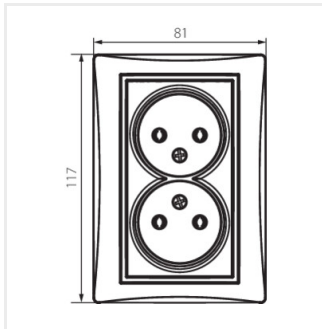

DOMO 01-1280-150 sz

DOMO 01-1280-142 cm

DOMO 01-1280-102 bi

DOMO 01-1280-103 kr

DOMO 01-1280-143 sr

DOMO 01-1280-141 gr

DOMO 01-1280

Dvojitá zásuvka bez uzemnění, kompletní

DOMO 01-1280-130 pe

DOMO 01-1280-150 sz

DOMO 01-1280-142 cm