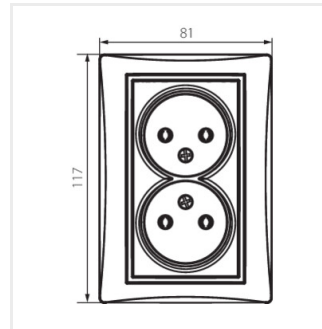

DOMO 01-1280-150 sz

DOMO 01-1280-142 cm

DOMO 01-1280-102 bi

DOMO 01-1280-103 kr

DOMO 01-1280-143 sr

DOMO 01-1280-141 gr

DOMO 01-1280

Dvojitá zásuvka bez uzemnění, kompletní

DOMO 01-1280-130 pe

DOMO 01-1280-150 sz

DOMO 01-1280-142 cm