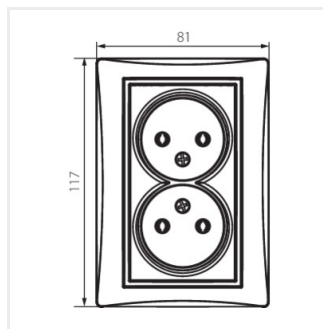

DOMO 01-1280

Dvojitá zásuvka bez uzemnění, kompletní

- Plast: PC

DOMO 01-1280-102 bi

DOMO 01-1280-103 kr

DOMO 01-1280-143 sr

DOMO 01-1280-141 gr

DOMO 01-1280-130 pe

DOMO 01-1280-150 sz

DOMO 01-1280-142 cm

DOMO 01-1280-102 bi

DOMO 01-1280-103 kr

DOMO 01-1280-143 sr

DOMO 01-1280-141 gr

DOMO 01-1280

Dvojitá zásuvka bez uzemnění, kompletní

DOMO 01-1280-130 pe

DOMO 01-1280-150 sz

DOMO 01-1280-142 cm