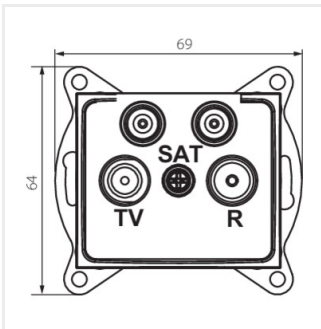

### Zásuvka RTV-2xSAT koncová

DOMO 01-1590-002 bi

DOMO 01-1590-003 kr

DOMO 01-1590-043 sr

DOMO 01-1590-041 gr

DOMO 01-1590-030 pe

DOMO 01-1590-050 sz

DOMO 01-1590-002 bi