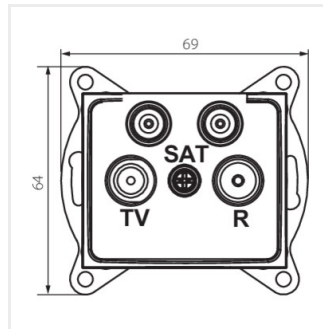

DOMO 01-1590-043 sr