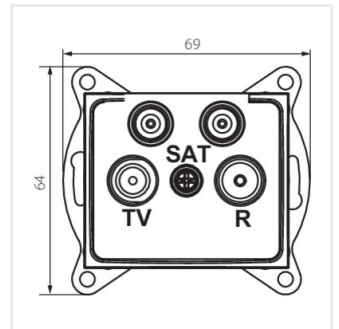

DOMO 01-1590-041 gr