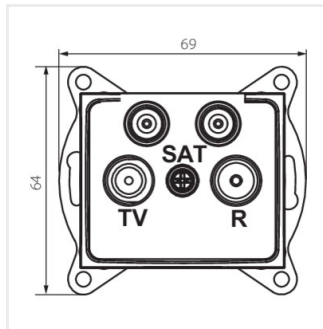

### Zásuvka RTV-2xSAT koncová

DOMO 01-1590-002 bi

DOMO 01-1590-003 kr

DOMO 01-1590-043 sr

DOMO 01-1590-041 gr

DOMO 01-1590-030 pe

DOMO 01-1590-050 sz

DOMO 01-1590-002 bi