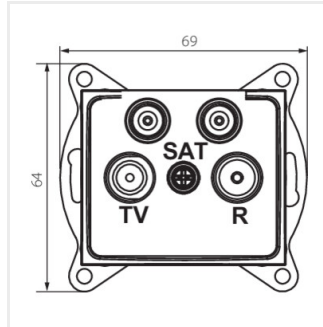

## DOMO 01-1590

Zásuvka RTV-2xSAT koncová

DOMO 01-1590-030 pe

DOMO 01-1590-050 sz