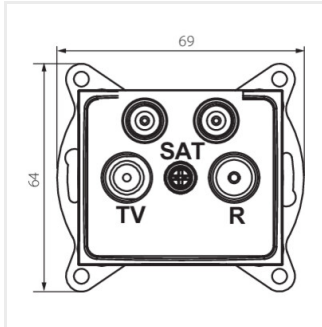

## DOMO 01-1590

Zásuvka RTV-2xSAT koncová

DOMO 01-1590-030 pe

DOMO 01-1590-050 sz