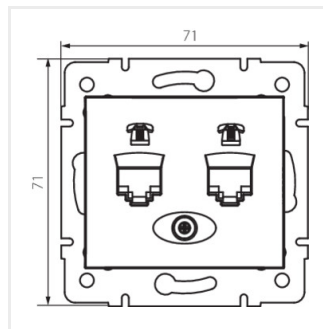

- Plast: PC
- Materiál: PC

DOMO 01-1380

Telefonní zásuvka dvojitá nezávislá (2xRJ11)

DOMO 01-1380-002 bi

DOMO 01-1380-003 kr

DOMO 01-1380-043 sr

DOMO 01-1380-041 gr

DOMO 01-1380-030 pe

DOMO 01-1380-050 sz

DOMO 01-1380-002 bi

DOMO 01-1380-003 kr

DOMO 01-1380-043 sr

DOMO 01-1380-041 gr

DOMO 01-1380

Telefonní zásuvka dvojitá nezávislá (2xRJ11)

DOMO 01-1380-030 pe