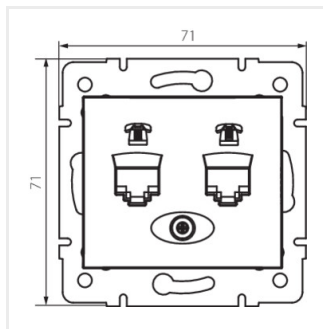

DOMO 01-1380-003 kr