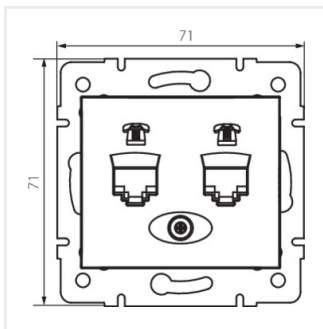

DOMO 01-1380-002 bi