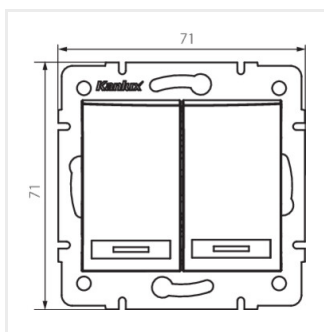

- Certifikát PZH: Číslo HK/K/1046/01/2017, platný do 20.12.2022
- Materiál: PC
- Plast: PC

DOMO 01-1010

Vypínač dvojitý lustrový

DOMO 01-1010-202 bi

DOMO 01-1010-203 kr

DOMO 01-1010-243 sr

DOMO 01-1010-241 gr

DOMO 01-1010-230 pe

DOMO 01-1010-250 sz

DOMO 01-1010-242 cm

DOMO 01-1010-202 bi

DOMO 01-1010-203 kr

DOMO 01-1010-243 sr

DOMO 01-1010-241 gr

DOMO 01-1010

Vypínač dvojitý lustrový

DOMO 01-1010-230 pe

DOMO 01-1010-250 sz

DOMO 01-1010-242 cm