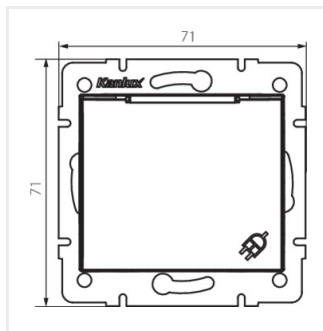

## DOMO 01-1230

Zásuvka s uzemněním, IP-44, Schuko

DOMO 01-1230-102 bi

DOMO 01-1230-103 kr

DOMO 01-1230-143 sr

DOMO 01-1230-141 gr

DOMO 01-1230-130 pe

DOMO 01-1230-150 sz

DOMO 01-1230-142 cm

DOMO 01-1230-102 bi

DOMO 01-1230-103 kr

DOMO 01-1230-143 sr

DOMO 01-1230-141 gr