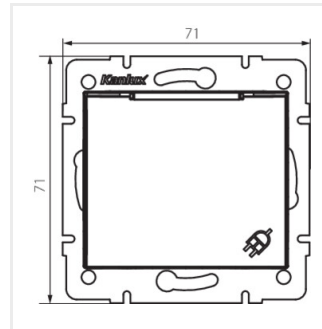

## DOMO 01-1230

Zásuvka s uzemněním, IP-44, Schuko

DOMO 01-1230-130 pe

DOMO 01-1230-150 sz

DOMO 01-1230-142 cm