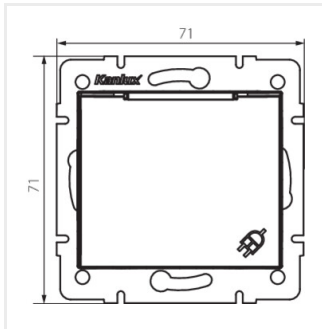

DOMO 01-1230-142 cm

DOMO 01-1230-102 bi

DOMO 01-1230-103 kr

DOMO 01-1230-143 sr

DOMO 01-1230-141 gr

## DOMO 01-1230

Zásuvka s uzemněním, IP-44, Schuko

DOMO 01-1230-130 pe

DOMO 01-1230-150 sz

DOMO 01-1230-142 cm