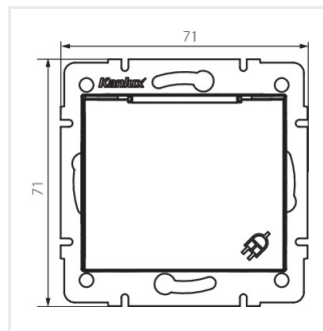

## DOMO 01-1230

Zásuvka s uzemněním, IP-44, Schuko

DOMO 01-1230-102 bi

DOMO 01-1230-103 kr

DOMO 01-1230-143 sr

DOMO 01-1230-141 gr

DOMO 01-1230-130 pe

DOMO 01-1230-150 sz

DOMO 01-1230-142 cm

DOMO 01-1230-102 bi

DOMO 01-1230-103 kr

DOMO 01-1230-143 sr

DOMO 01-1230-141 gr