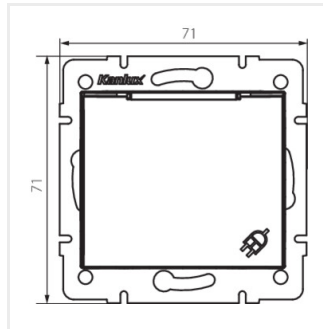

DOMO 01-1230-142 cm

DOMO 01-1230-102 bi

DOMO 01-1230-103 kr

DOMO 01-1230-143 sr

DOMO 01-1230-141 gr

## DOMO 01-1230

Zásuvka s uzemněním, IP-44, Schuko

DOMO 01-1230-130 pe

DOMO 01-1230-150 sz

DOMO 01-1230-142 cm