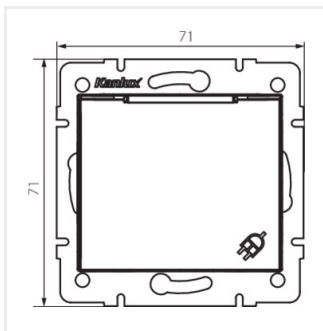

## DOMO 01-1230

Zásuvka s uzemněním, IP-44, Schuko

DOMO 01-1230-102 bi

DOMO 01-1230-103 kr

DOMO 01-1230-143 sr

DOMO 01-1230-141 gr

DOMO 01-1230-130 pe

DOMO 01-1230-150 sz

DOMO 01-1230-142 cm

DOMO 01-1230-102 bi

DOMO 01-1230-103 kr

DOMO 01-1230-143 sr

DOMO 01-1230-141 gr