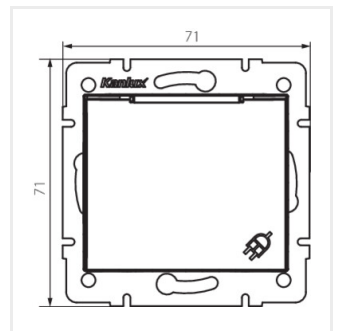

DOMO 01-1230-142 cm

DOMO 01-1230-102 bi

DOMO 01-1230-103 kr

DOMO 01-1230-143 sr

DOMO 01-1230-141 gr

## DOMO 01-1230

Zásuvka s uzemněním, IP-44, Schuko

DOMO 01-1230-130 pe

DOMO 01-1230-150 sz

DOMO 01-1230-142 cm