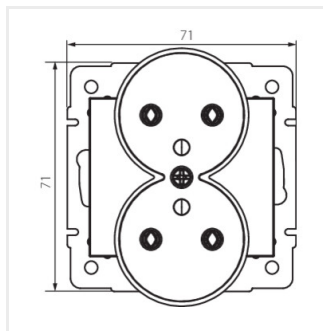

DOMO 01-1253-150 sz

DOMO 01-1253-142 cm

DOMO 01-1253-103 kr

DOMO 01-1253-143 sr

DOMO 01-1253-141 gr

DOMO 01-1253-130 pe

DOMO 01-1253

Dvojitá francouzská zásuvka s uzemněním

DOMO 01-1253-150 sz

DOMO 01-1253-142 cm