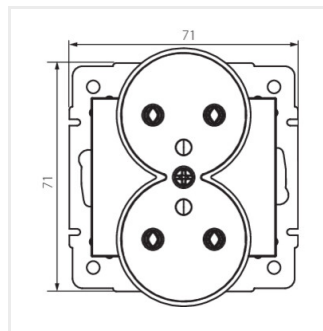

DOMO 01-1253-150 sz

DOMO 01-1253-142 cm

DOMO 01-1253-103 kr

DOMO 01-1253-143 sr

DOMO 01-1253-141 gr

DOMO 01-1253-130 pe

DOMO 01-1253

Dvojitá francouzská zásuvka s uzemněním

DOMO 01-1253-150 sz

DOMO 01-1253-142 cm