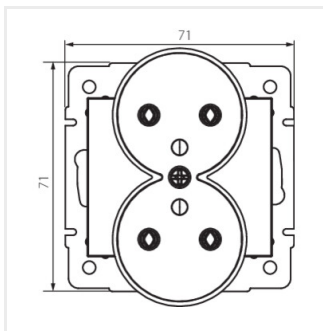

DOMO 01-1253-150 sz

DOMO 01-1253-142 cm

DOMO 01-1253-103 kr

DOMO 01-1253-143 sr

DOMO 01-1253-141 gr

DOMO 01-1253-130 pe

DOMO 01-1253

Dvojitá francouzská zásuvka s uzemněním

DOMO 01-1253-150 sz

DOMO 01-1253-142 cm