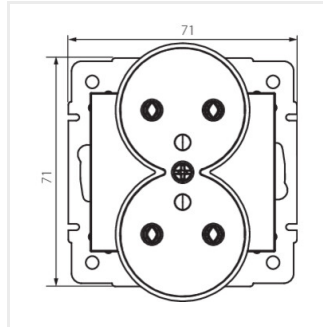

DOMO 01-1253-150 sz

DOMO 01-1253-142 cm

DOMO 01-1253-103 kr

DOMO 01-1253-143 sr

DOMO 01-1253-141 gr

DOMO 01-1253-130 pe

DOMO 01-1253

Dvojitá francouzská zásuvka s uzemněním

DOMO 01-1253-150 sz

DOMO 01-1253-142 cm