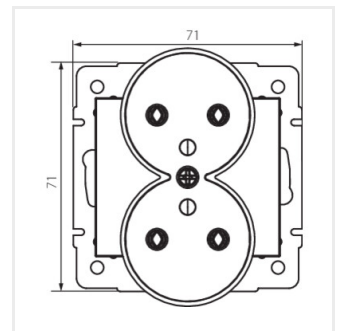

DOMO 01-1253-150 sz

DOMO 01-1253-142 cm

DOMO 01-1253-103 kr

DOMO 01-1253-143 sr

DOMO 01-1253-141 gr

DOMO 01-1253-130 pe

DOMO 01-1253

Dvojitá francouzská zásuvka s uzemněním

DOMO 01-1253-150 sz

DOMO 01-1253-142 cm