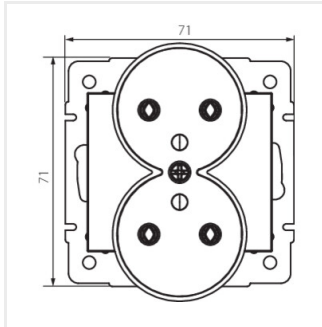

DOMO 01-1253-150 sz

DOMO 01-1253-142 cm

DOMO 01-1253-103 kr

DOMO 01-1253-143 sr

DOMO 01-1253-141 gr

DOMO 01-1253-130 pe

DOMO 01-1253

Dvojitá francouzská zásuvka s uzemněním

DOMO 01-1253-150 sz

DOMO 01-1253-142 cm